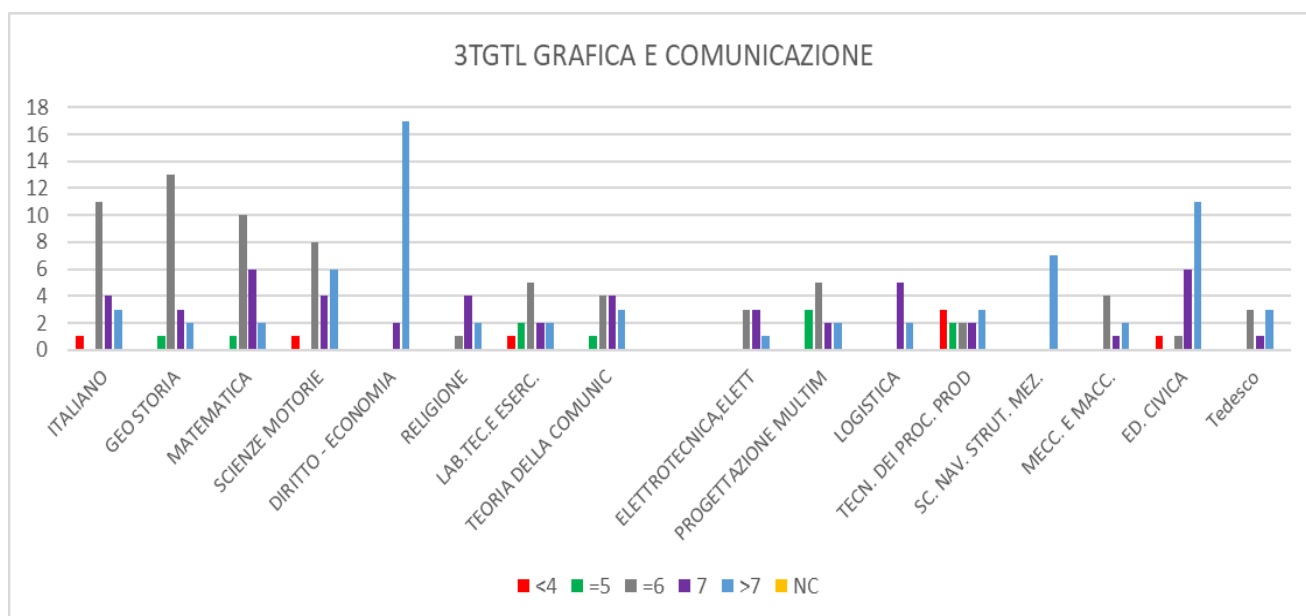

ESITI DELLE VALUTAZIONI 2021-2022 CLASSI IT

1 TGA

1 TGTL

2 TGA

2 TGTL

3 TGA

3 TGTL

4 TGA

4 TGB

ESITI DELLE VALUTAZIONI 2020-2021 CLASSI IP

1 PM

1PG

1PA

1SA1

1SA2

CLASSI SECONDE IP