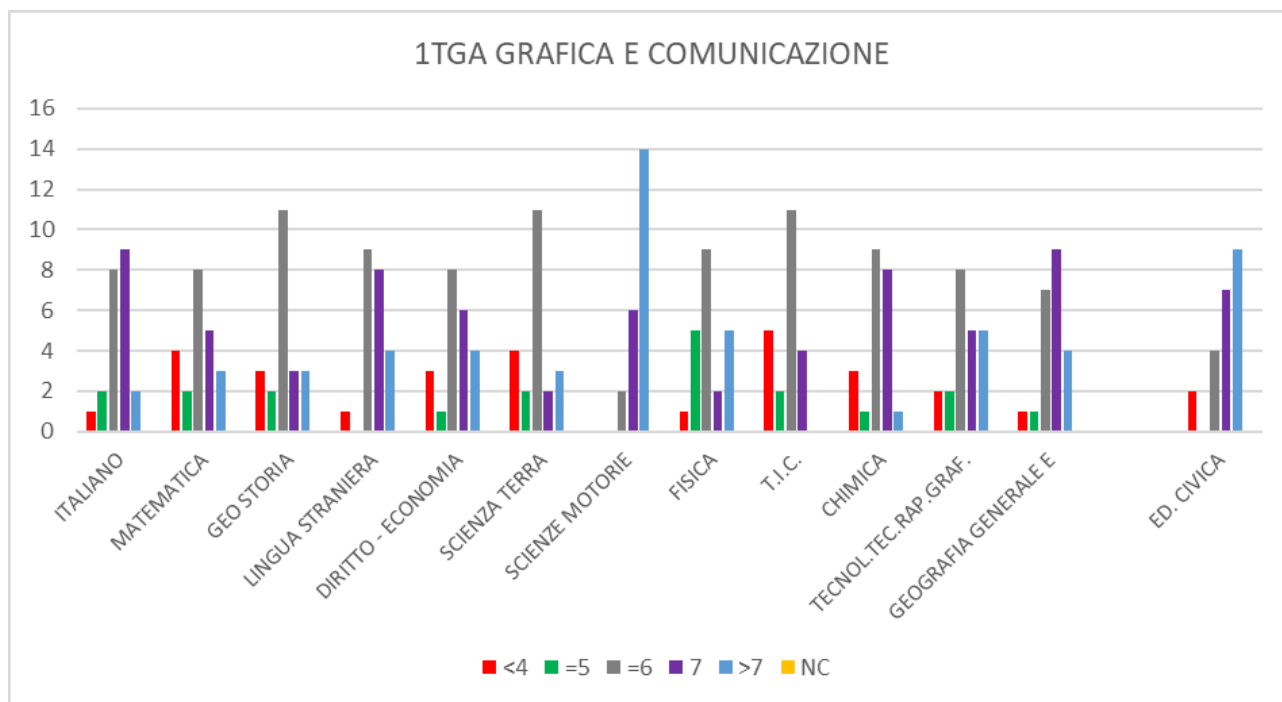

ESITI DELLE VALUTAZIONI 2021-2022 CLASSI IT

1 TGA

1 TGTL

2 TGA

2 TGTL

3 TGA

3 TGTL

4 TGA

4 TGB

ESITI DELLE VALUTAZIONI 2020-2021 CLASSI IP

1 PM

1PG

1PA

1SA1

1SA2

CLASSI SECONDE IP