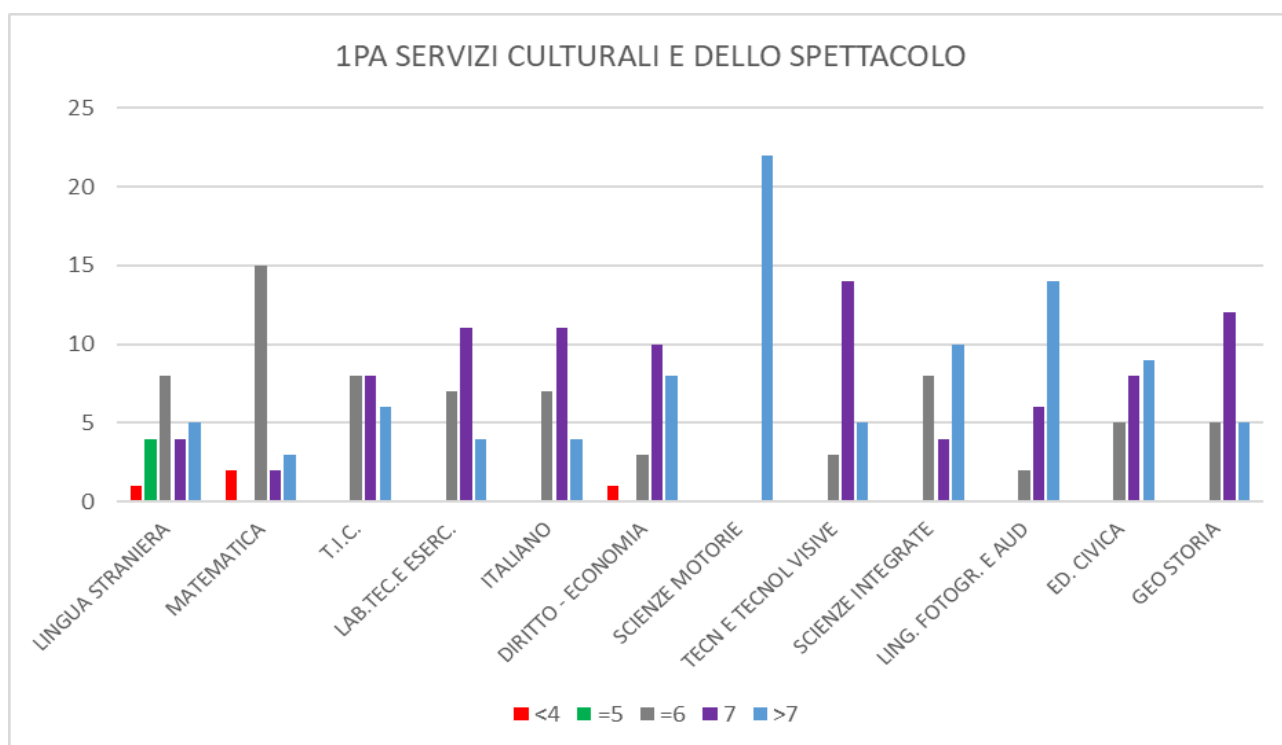

4 TGB

ESITI DELLE VALUTAZIONI 2020-2021 CLASSI IP

1 PM

1PG

1PA

1SA1

1SA2

CLASSI SECONDE IP