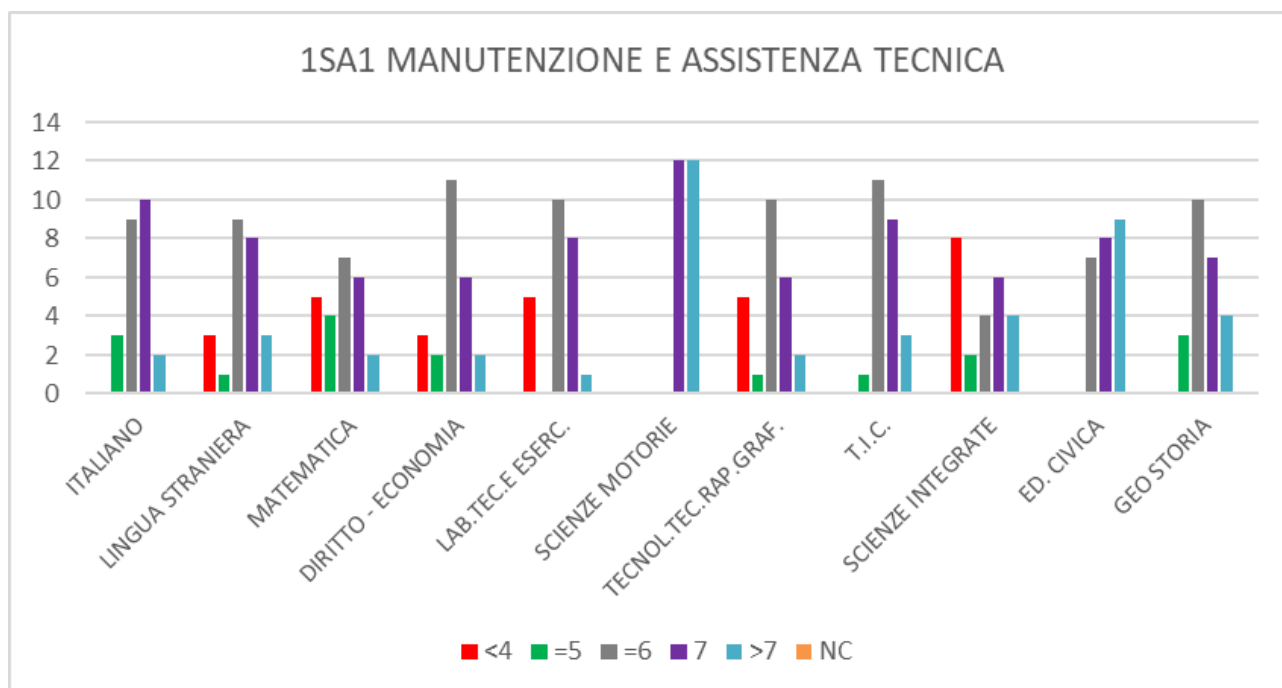

4 TGB

ESITI DELLE VALUTAZIONI 2020-2021 CLASSI IP

1 PM

1PG

1PA

1SA1

1SA2

CLASSI SECONDE IP

2 PG1

2PG2

2 PM

2PA1

2PA2

2SA1

2SA2

CLASSI TERZE IP