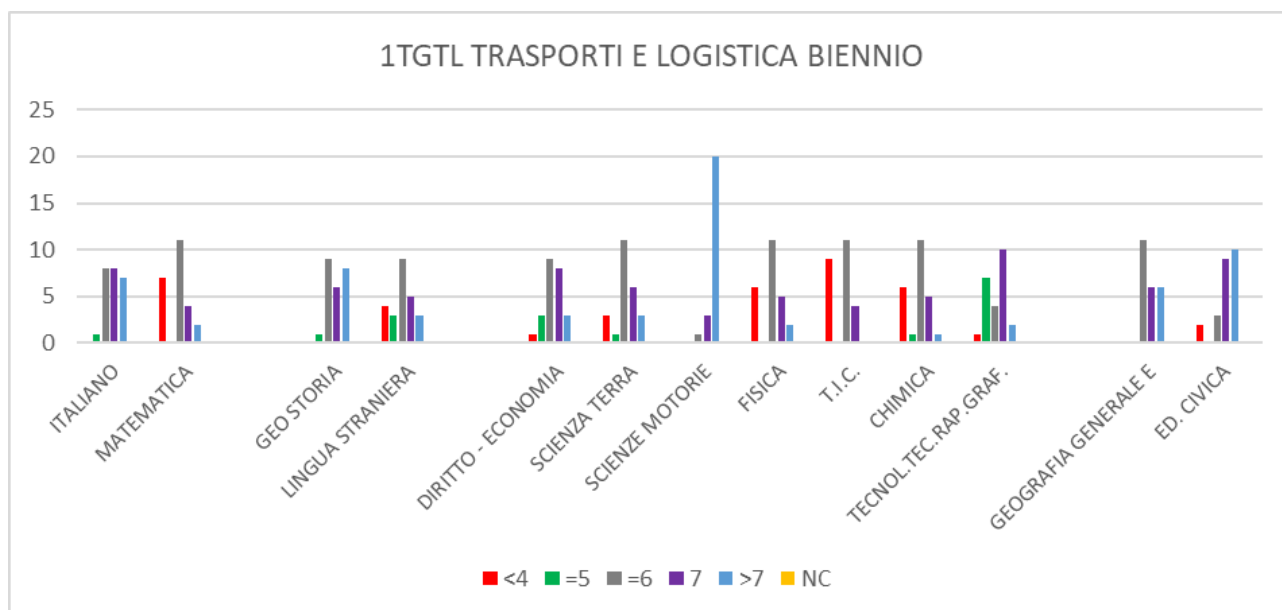

ESITI DELLE VALUTAZIONI 2021-2022 CLASSI IT

1 TGA

1 TGTL

2 TGA

2 TGTL

3 TGA

3 TGTL

4 TGA

4 TGB

ESITI DELLE VALUTAZIONI 2020-2021 CLASSI IP

1 PM

1PG

1PA

1SA1

1SA2

CLASSI SECONDE IP