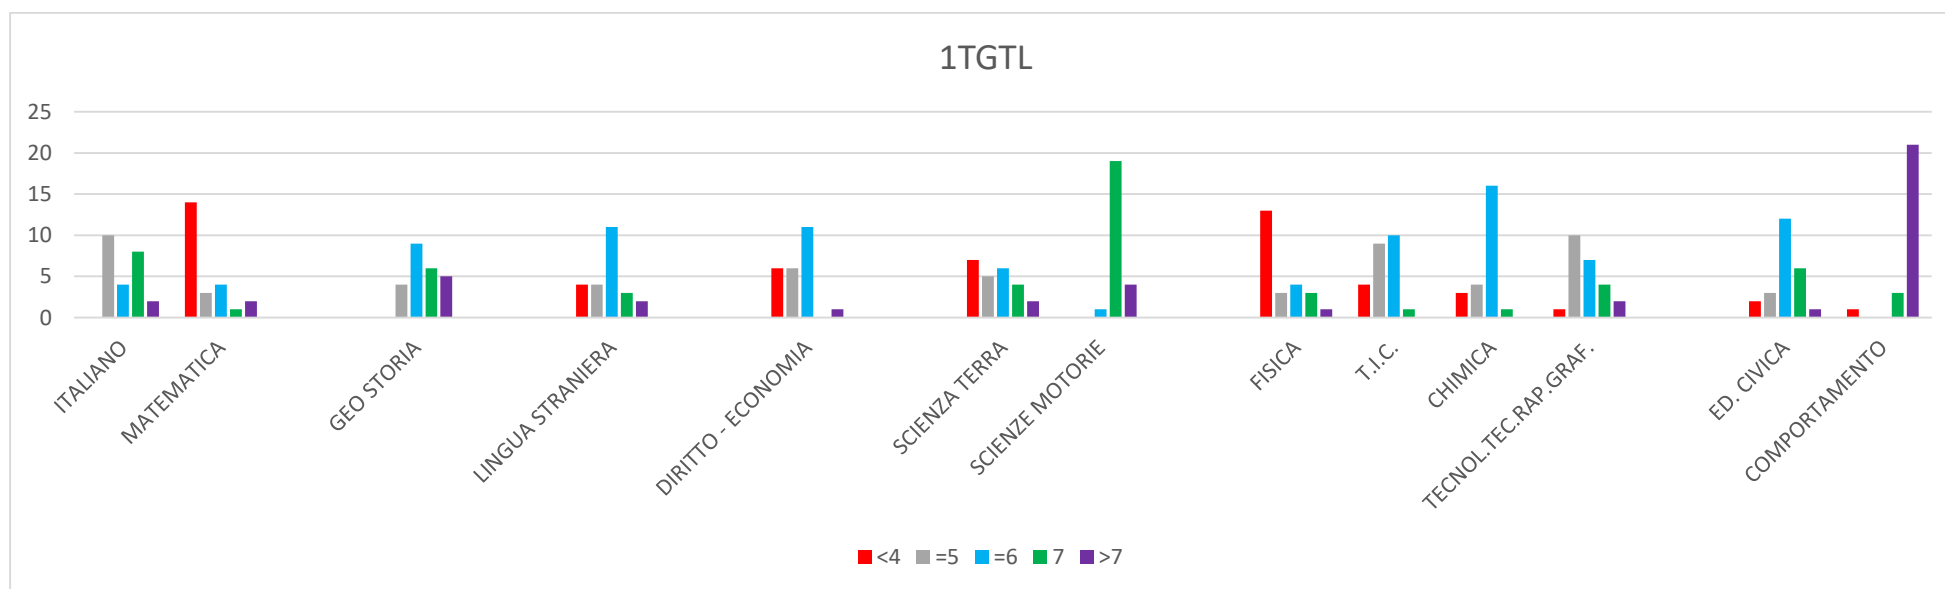

ESITI 1° QUADRIMESTRE TECNICO STATALE

	ITALIANO	MATEMATICA	GEO STORIA	LINGUA STRANIERA	DIRITTO - ECONOMIA	SCIENZA TERRA	SCIENZE MOTORIE	FISICA	T.I.C.	CHIMICA	TECNOL.TEC.RAP.GRAF.	ED. CIVICA	Comportamento
1TGTL													
<4	0	14	0	4	6	7	0	13	4	3	1	2	0
=5	10	3	4	4	6	5	0	3	9	4	10	3	0
=6	4	4	9	11	11	6	1	4	10	16	7	12	0
7	8	1	6	3	0	4	19	3	1	1	4	6	3
>7	2	2	5	2	1	2	4	1	0	0	2	1	21
	24	24	24	24	24	24	24	24	24	24	24	24	24