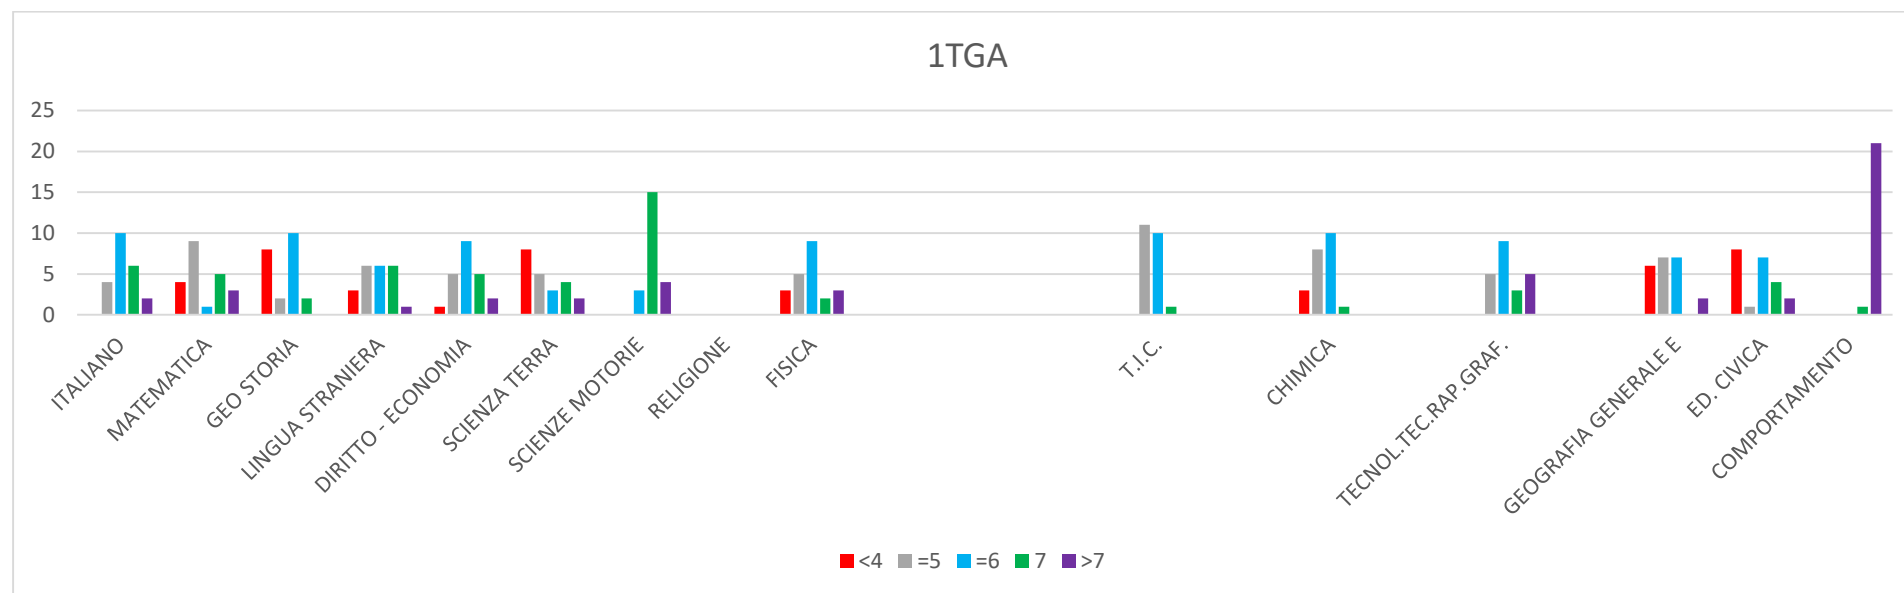

ESITI 1° QUADRIMESTRE TECNICO STATALE

1TGA	ITALIANO	MATEMATICA	GEO STORIA	LINGUA STRANIERA	DIRITTO - ECONOMIA	SCIENZA TERRA	SCIENZE MOTORIE	FISICA	T.I.C.	CHIMICA	TECNOL.TEC.RAP.GRAF.	GEOGRAFIA GENERALE E	ED. CIVICA	COMPORTAMENTO
<4	0	4	8	3	1	8	0	3	0	3	0	6	8	0
=5	4	9	2	6	5	5	0	5	11	8	5	7	1	0
=6	10	1	10	6	9	3	3	9	10	10	9	7	7	0
7	6	5	2	6	5	4	15	2	1	1	3	0	4	1
>7	2	3	0	1	2	2	4	3	0	0	5	2	2	21
	22	22	22	22	22	22	22	22	22	22	22	22	22	22

ESITI 1° QUADRIMESTRE TECNICO STATALE

2TGA	GEO STORIA	MATEMATICA	MATEMATICA	ITALIANO	LINGUA STRANIERA	DIRITTO - ECONOMIA	BIOLOGIA	SCIENZE MOTORIE	FISICA	SC. TEC. APPL.	CHIMICA	TECNOL.TEC.RAP.GRAF.	ED. CIVICA	COMPORTAMENTO
<4	2	17	4	0	3	1	3	0	5	4	5	0	0	0
=5	3	0	3	5	3	2	8	0	1	3	3	6	0	0
=6	3	0	3	2	9	7	3	1	3	6	4	2	1	0
7	7	0	3	9	1	5	3	10	2	3	4	4	0	1
>7	2	0	5	1	1	2	0	6	6	1	1	4	16	16
	17	17	18	17	17	17	17	17	17	17	17	16	17	17