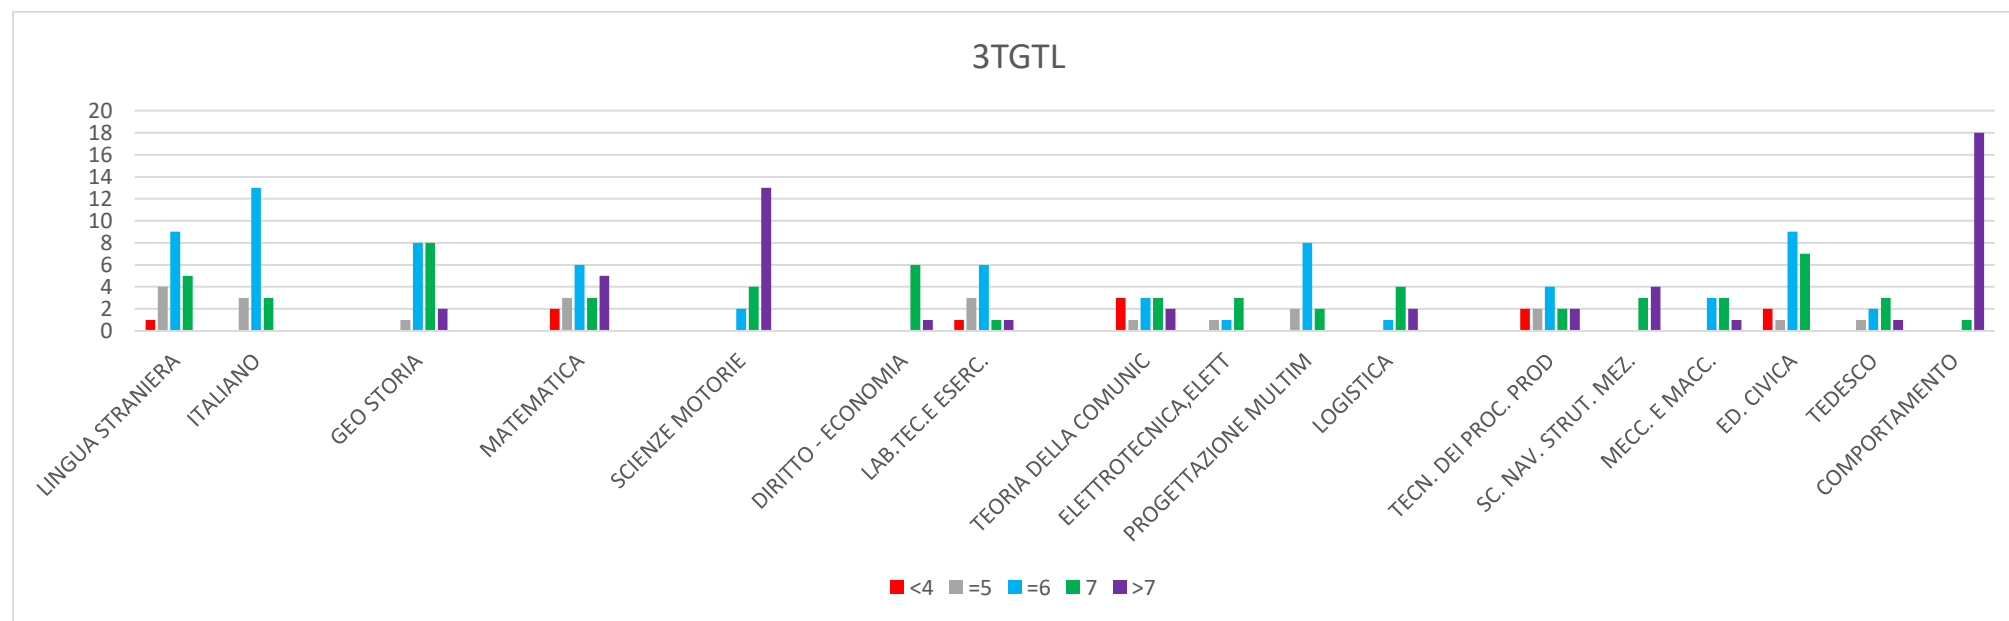

ESITI 1° QUADRIMESTRE TECNICO STATALE

3TGTL	LINGUA STRANIERA	ITALIANO	GEO STORIA	MATEMATICA	SCIENZE MOTORIE	DIRITTO - ECONOMIA	LAB.TEC.E ESERC.	TEORIA DELLA COMUNIC	ELETTROTECNICA,EL ETT	PROGETTAZIONE MULTIM	LOGISTICA	TECN. DEI PROC. PROD	SC. NAV. STRUT. MEZ.	MECC. E MACC.	ED. CIVICA	TEDESCO	COMPORTAMENTO
<4	1	0	0	2	0	0	1	3	0	0	0	2	0	0	2	0	0
=5	4	3	1	3	0	0	3	1	1	2	0	2	0	0	1	1	0
=6	9	13	8	6	2	0	6	3	1	8	1	4	0	3	9	2	0
7	5	3	8	3	4	6	1	3	3	2	4	2	3	3	7	3	1
>7	0	0	2	5	13	1	1	2	0	0	2	2	4	1	0	1	18
	19	19	19	19	19	7	12	12	5	12	7	12	7	7	7	7	19