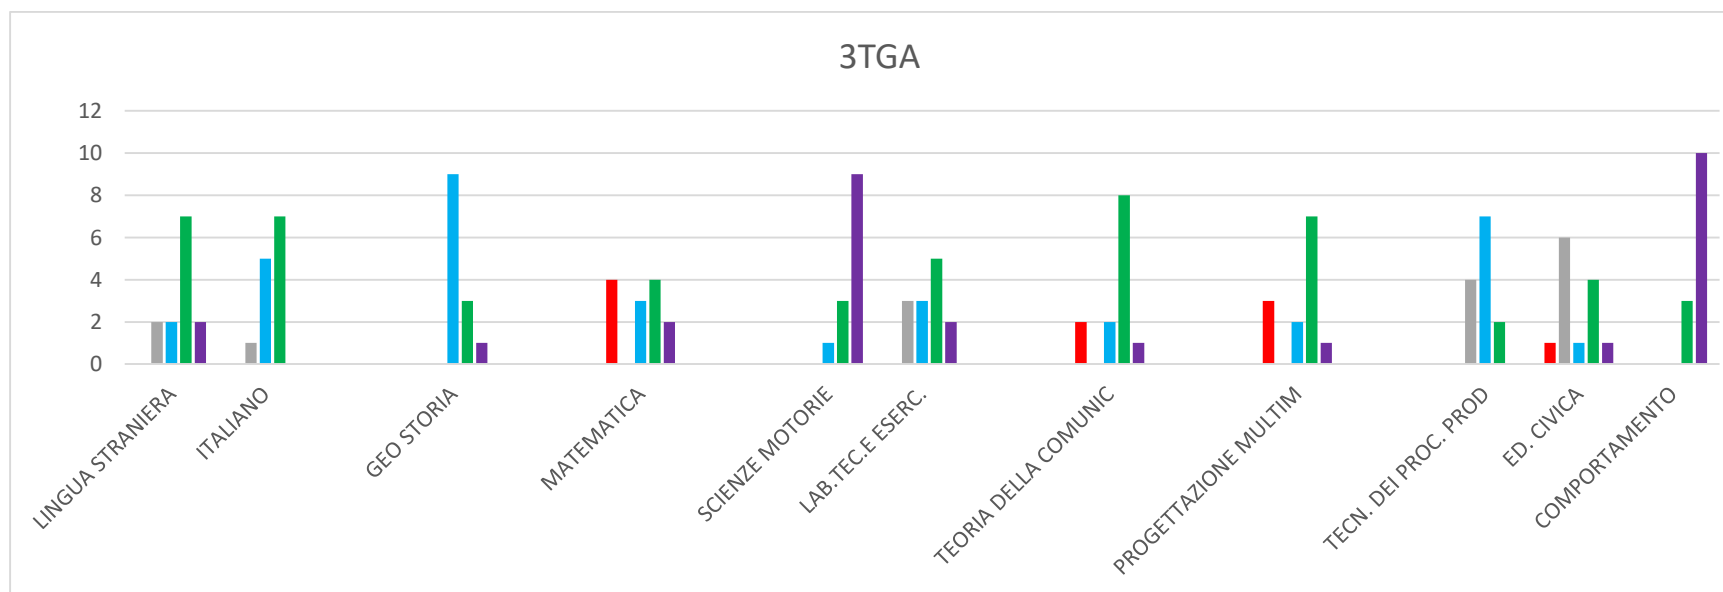

ESITI 1° QUADRIMESTRE TECNICO STATALE

	LINGUA STRANIERA	ITALIANO	GEO STORIA	MATEMATICA	SCIENZE MOTORIE	LAB.TEC.E ESERC.	TEORIA DELLA COMUNIC	PROGETTAZIONE MULTIM	TECN. DEI PROC. PROD	ED. CIVICA	COMPORAMENTO
3TGA											
<4	0	0	0	4	0	0	2	3	0	1	0
=5	2	1	0	0	0	3	0	0	4	6	0
=6	2	5	9	3	1	3	2	2	7	1	0
7	7	7	3	4	3	5	8	7	2	4	3
>7	2	0	1	2	9	2	1	1	0	1	10
	13	13	13	13	13	13	13	13	13	13	13