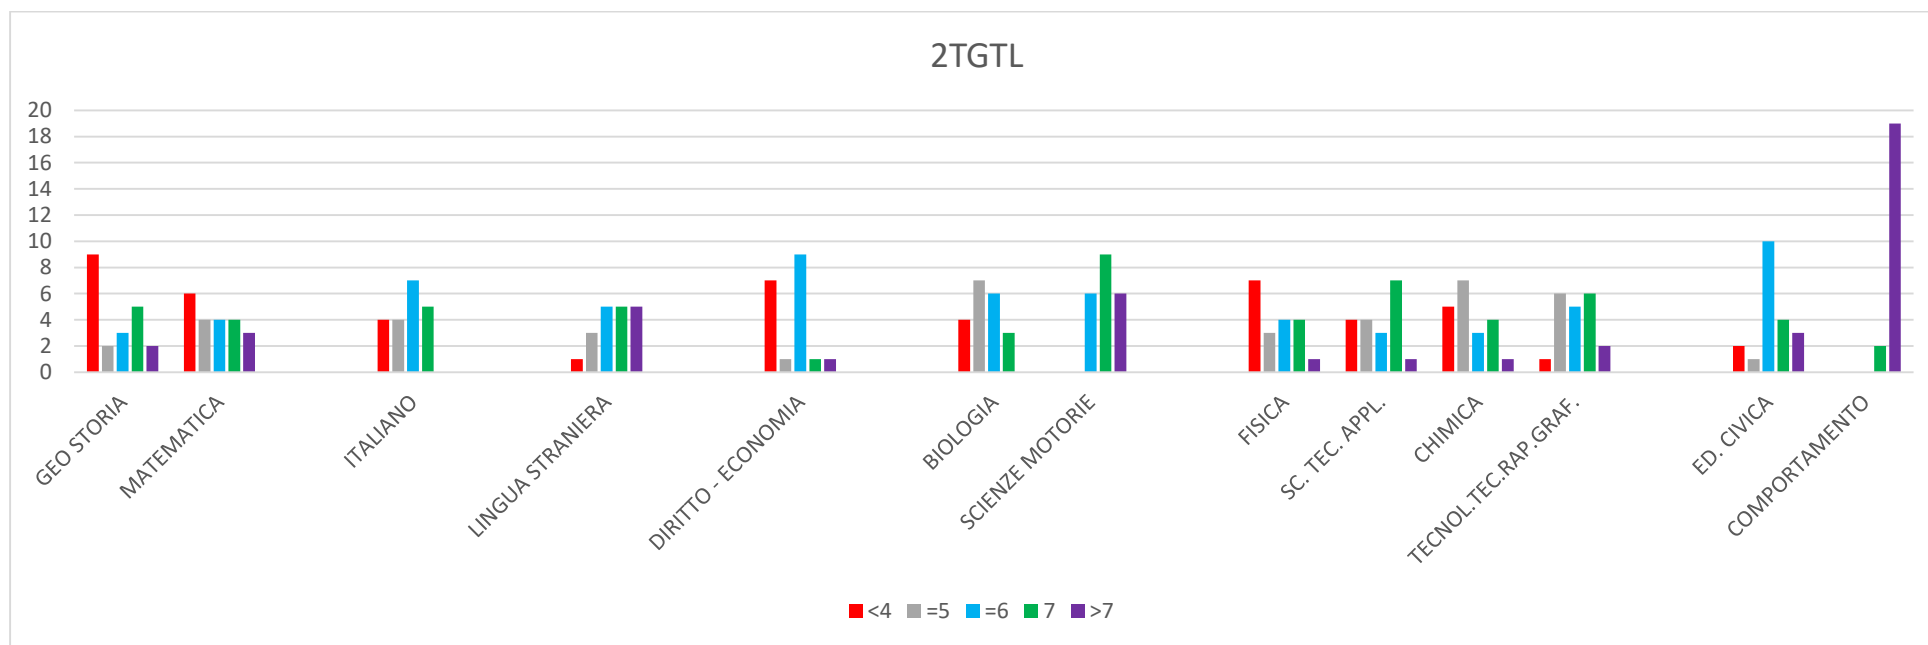

ESITI 1° QUADRIMESTRE TECNICO STATALE

	GEO STORIA	MATEMATICA	ITALIANO	LINGUA STRANIERA	DIRITTO - ECONOMIA	BIOLOGIA	SCIENZE MOTORIE	FISICA	SC. TEC. APPL.	CHIMICA	TECNOL. TEC. RAP. GR AF.	ED. CIVICA	COMPORTAMENTO
2TGTL													
<4	9	6	4	1	7	4	0	7	4	5	1	2	0
=5	2	4	4	3	1	7	0	3	4	7	6	1	0
=6	3	4	7	5	9	6	6	4	3	3	5	10	0
7	5	4	5	5	1	3	9	4	7	4	6	4	2
>7	2	3	0	5	1	0	6	1	1	1	2	3	19
NC = 5	21	21	20	19	19	20	21	19	19	20	20	20	21