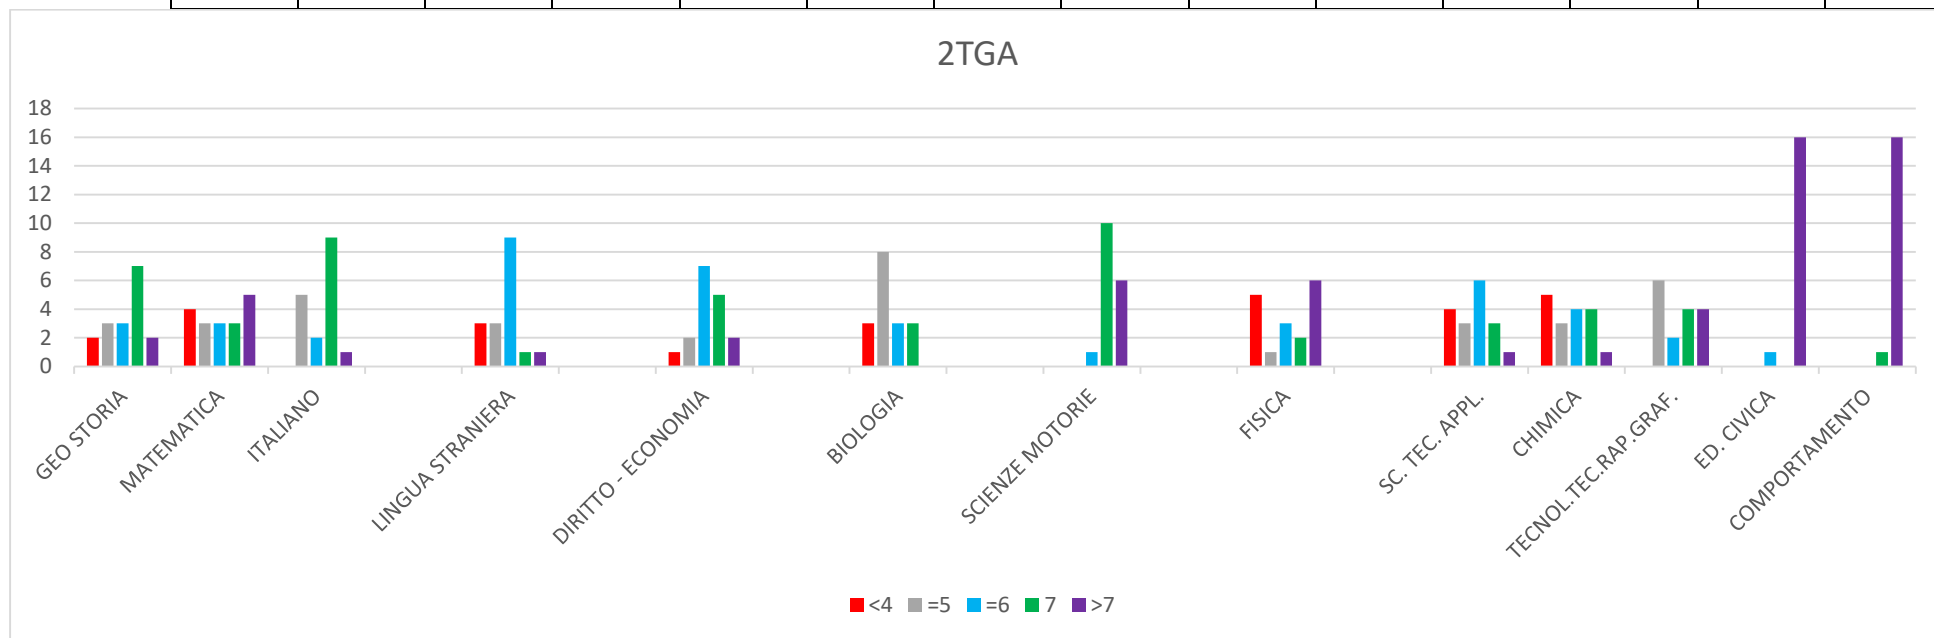

ESITI 1° QUADRIMESTRE TECNICO STATALE

1TGA	ITALIANO	MATEMATICA	GEO STORIA	LINGUA STRANIERA	DIRITTO - ECONOMIA	SCIENZA TERRA	SCIENZE MOTORIE	FISICA	T.I.C.	CHIMICA	TECNOL.TEC.RAP.GRAF.	GEOGRAFIA GENERALE E	ED. CIVICA	COMPORTAMENTO
<4	0	4	8	3	1	8	0	3	0	3	0	6	8	0
=5	4	9	2	6	5	5	0	5	11	8	5	7	1	0
=6	10	1	10	6	9	3	3	9	10	10	9	7	7	0
7	6	5	2	6	5	4	15	2	1	1	3	0	4	1
>7	2	3	0	1	2	2	4	3	0	0	5	2	2	21
	22	22	22	22	22	22	22	22	22	22	22	22	22	22

ESITI 1° QUADRIMESTRE TECNICO STATALE

2TGA	GEO STORIA	MATEMATICA	MATEMATICA	ITALIANO	LINGUA STRANIERA	DIRITTO - ECONOMIA	BIOLOGIA	SCIENZE MOTORIE	FISICA	SC. TEC. APPL.	CHIMICA	TECNOL.TEC.RAP.GRAF.	ED. CIVICA	COMPORTAMENTO
<4	2	17	4	0	3	1	3	0	5	4	5	0	0	0
=5	3	0	3	5	3	2	8	0	1	3	3	6	0	0
=6	3	0	3	2	9	7	3	1	3	6	4	2	1	0
7	7	0	3	9	1	5	3	10	2	3	4	4	0	1
>7	2	0	5	1	1	2	0	6	6	1	1	4	16	16
	17	17	18	17	17	17	17	17	17	17	17	16	17	17