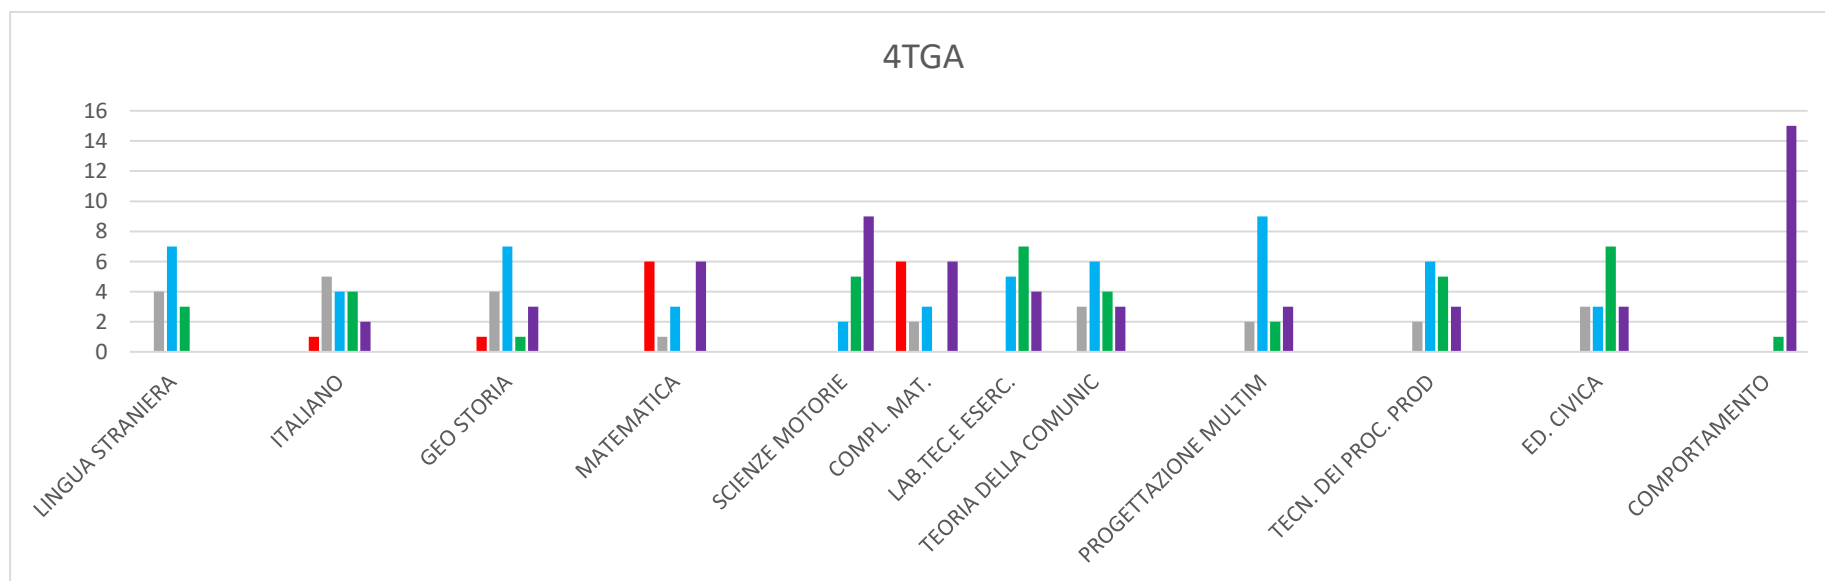

ESITI 1° QUADRIMESTRE TECNICO STATALE

	LINGUA STRANIERA	ITALIANO	GEO STORIA	MATEMATICA	SCIENZE MOTORIE	COMPL. MAT.	LAB.TEC.E ESERC.	TEORIA DELLA COMUNIC	PROGETTAZIONE MULTIM	TECN. DEI PROC. PROD	ED. CIVICA	COMPORAMENTO
4TGA												
<4	0	1	1	6	0	6	0	0	0	0	0	0
=5	4	5	4	1	0	2	0	3	2	2	3	0
=6	7	4	7	3	2	3	5	6	9	6	3	0
7	3	4	1	0	5	0	7	4	2	5	7	1
>7	2	2	3	6	9	6	4	3	3	3	3	15
	14	16	16	16	16	17	16	16	16	16	16	16