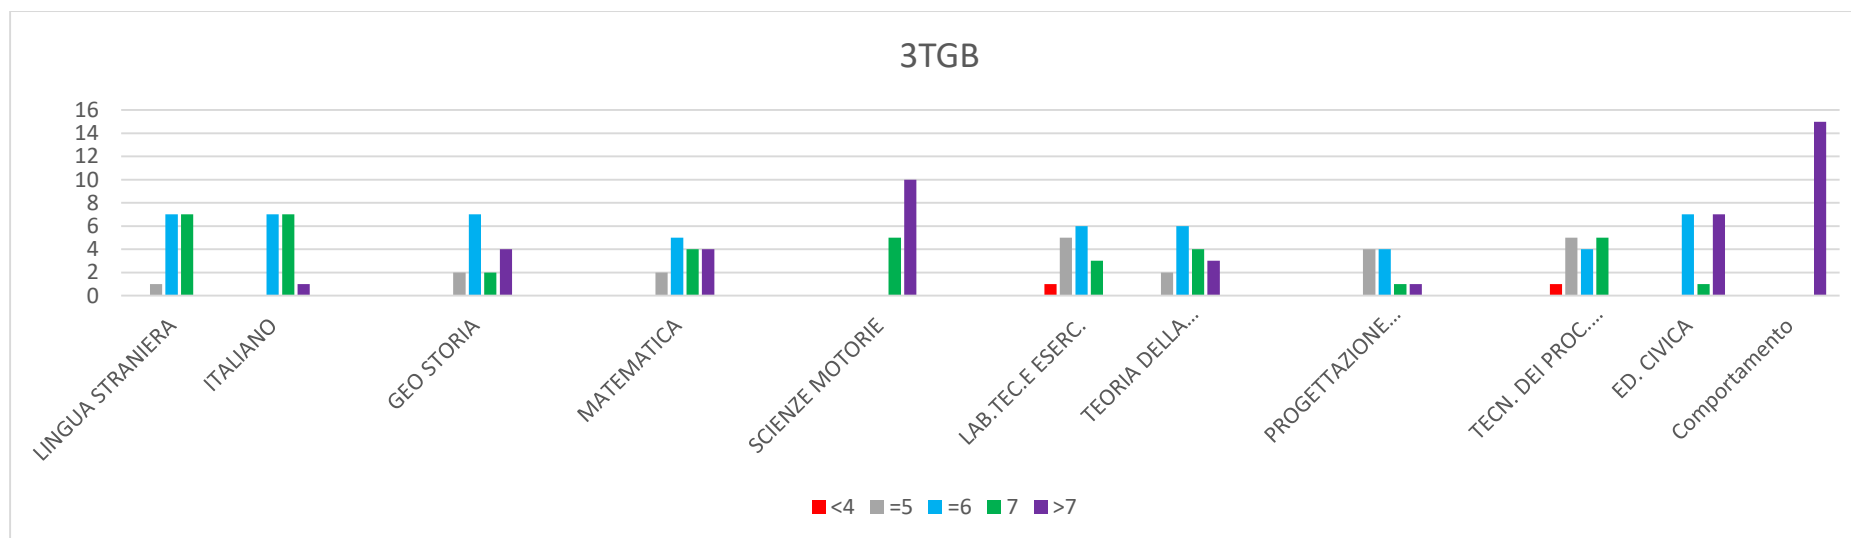

ESITI 1° QUADRIMESTRE TECNICO STATALE

	LINGUA STRANIERA	ITALIANO	GEO STORIA	MATEMATICA	SCIENZE MOTORIE	LAB.TEC.E ESERC.	TEORIA DELLA COMUNIC	PROGETTAZIONE MULTIM	TECN. DEI PROC. PROD	ED. CIVICA	COMPORTEMTO
3TGB											
<4	0	0	0	0	0	1	0	0	1	0	0
=5	1	0	2	2	0	5	2	4	5	0	0
=6	7	7	7	5	0	6	6	4	4	7	0
7	7	7	2	4	5	3	4	1	5	1	0
>7	0	1	4	4	10	0	3	1	0	7	15
	15	15	15	15	15	15	10	15	15	15	15