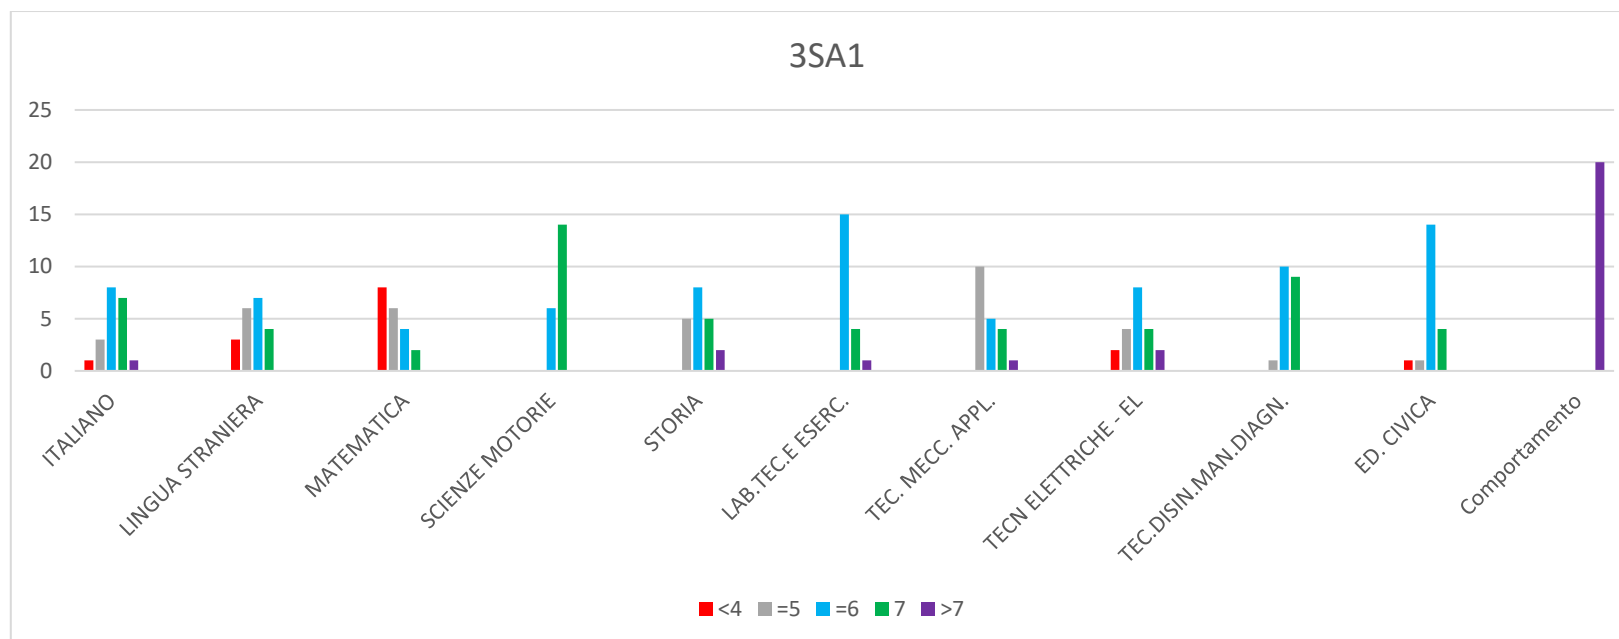

ESITI 1° QUADRIMESTRE PROFESSIONALE STATALE

	ITALIANO	LINGUA STRANIERA	MATEMATICA	SCIENZE MOTORIE	STORIA	LAB.TEC.E ESERC.	TEC. MECC. APPL.	TECN ELETTRICHE - EL	TEC.DISIN.MAN.DIAGN	ED. CIVICA	Comportamento
3SA1											
<4	1	3	8	0	0	0	0	2	0	1	0
=5	3	6	6	0	5	0	10	4	1	1	0
=6	8	7	4	6	8	15	5	8	10	14	0
7	7	4	2	14	5	4	4	4	9	4	0
>7	1	0	0	0	2	1	1	2	0	0	20
	20	20	20	20	20	20	20	20	20	20	20