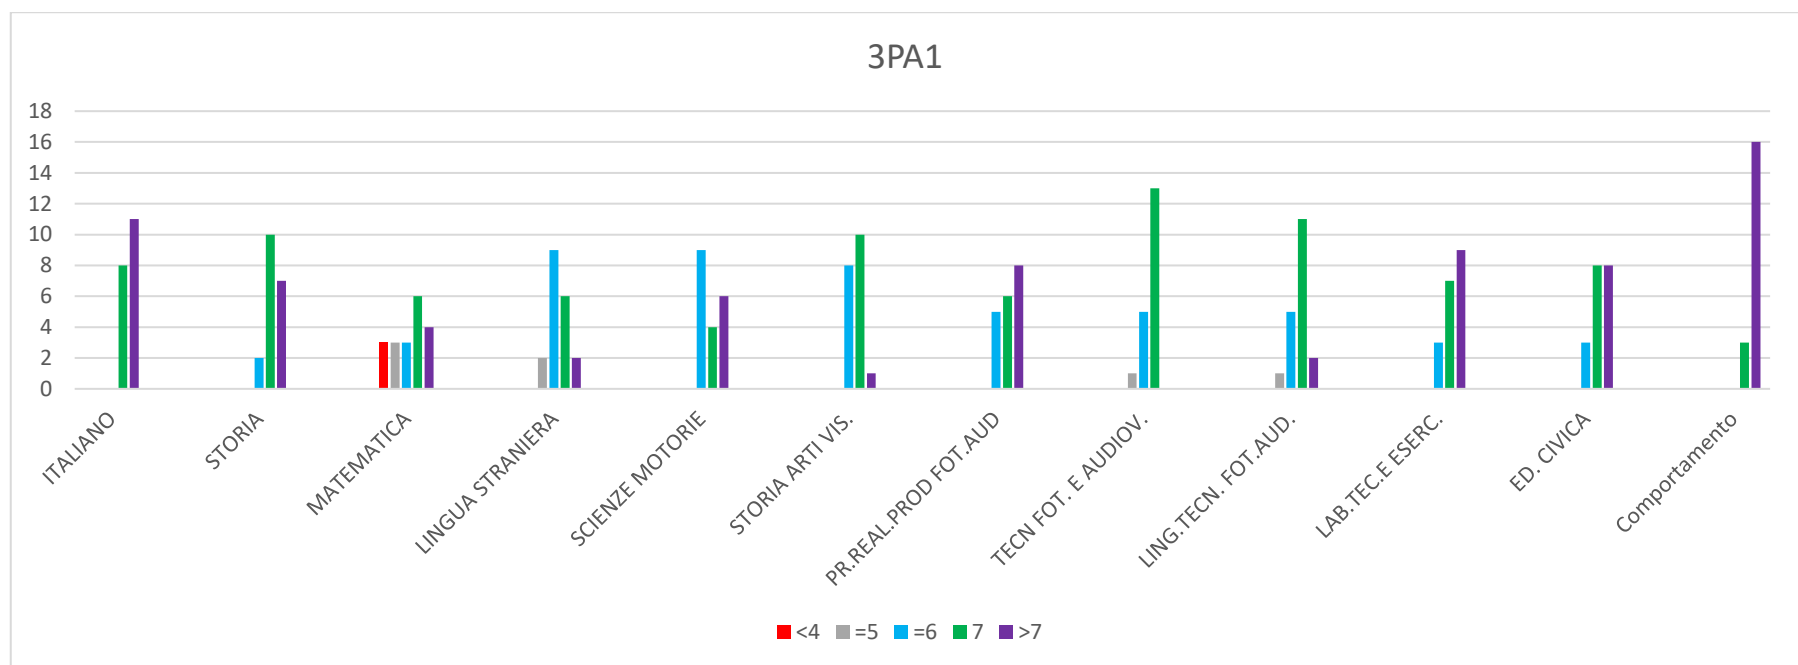

ESITI 1° QUADRIMESTRE PROFESSIONALE STATALE

	ITALIANO	STORIA	MATEMATICA	LINGUA STRANIERA	SCIENZE MOTORIE	STORIA ARTI VIS.	PR.REAL.PROD FOT.AUD	TECN FOT. E AUDIOV.	LING.TECN. FOT.AUD.	LAB.TEC.E ESERC.	ED. CIVICA	Comportamento
3PA1												
<4	0	0	3	0	0	0	0	0	0	0	0	0
=5	0	0	3	2	0	0	0	1	1	0	0	0
=6	0	2	3	9	9	8	5	5	5	3	3	0
7	8	10	6	6	4	10	6	13	11	7	8	3
>7	11	7	4	2	6	1	8	0	2	9	8	16
	19	19	19	19	19	19	19	19	19	19	19	19