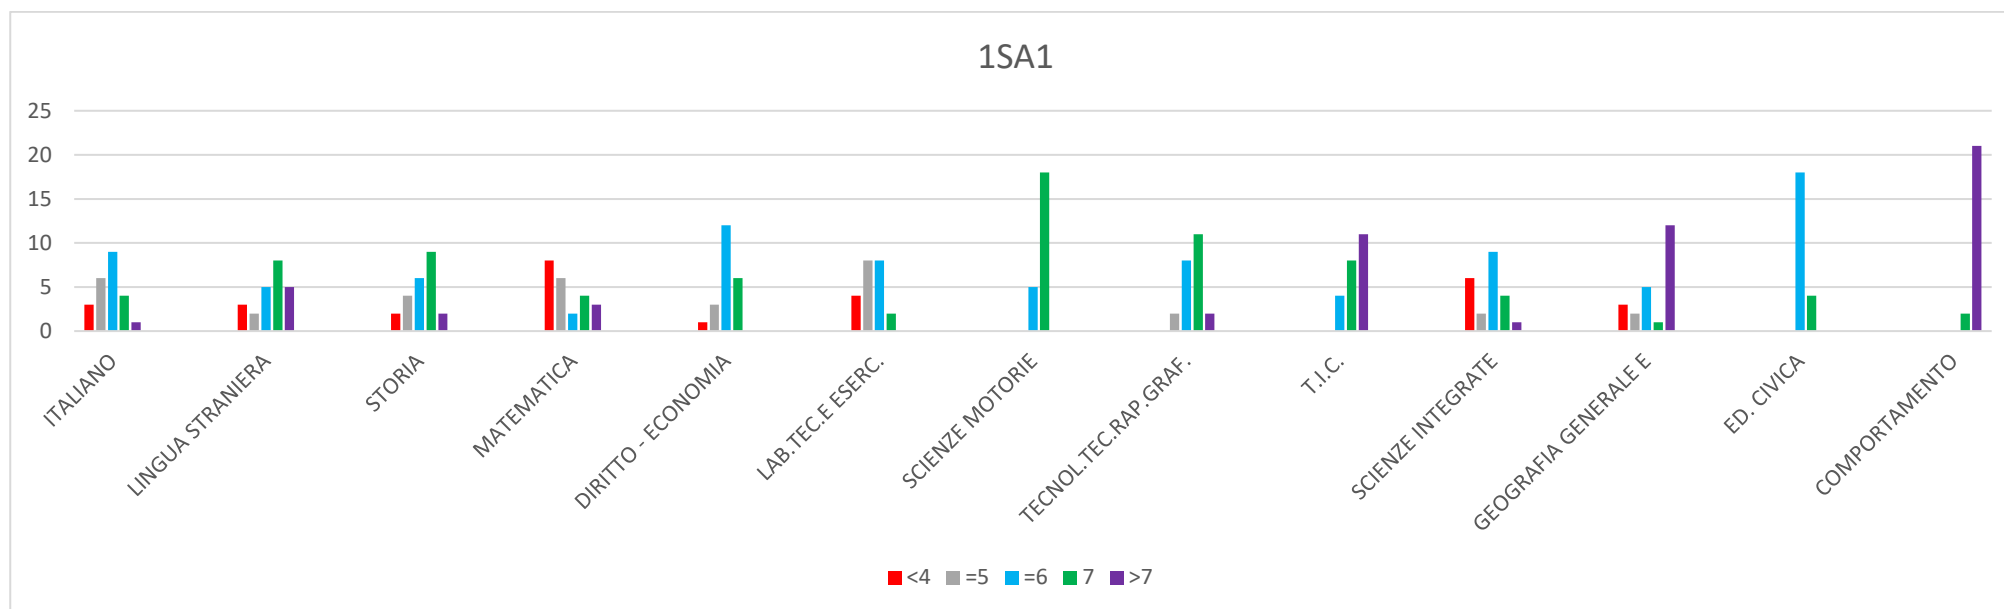

ESITI 1° QUADRIMESTRE PROFESSIONALE STATALE

	ITALIANO	LINGUA STRANIERA	STORIA	MATEMATICA	DIRITTO - ECONOMIA	LAB.TEC.E ESERC.	SCIENZE MOTORIE	TECNOL.TEC.RAP.GRAF.	T.I.C.	SCIENZE INTEGRATE	GEOGRAFIA GENERALE E	ED. CIVICA	COMPORTAMENTO
1SA1													
<4	3	3	2	8	1	4	0	0	0	6	3	0	0
=5	6	2	4	6	3	8	0	2	0	2	2	0	0
=6	9	5	6	2	12	8	5	8	4	9	5	18	0
7	4	8	9	4	6	2	18	11	8	4	1	4	2
>7	1	5	2	3	0	0	0	2	11	1	12	0	21
	23	23	23	23	22	22	23	23	23	22	23	22	23