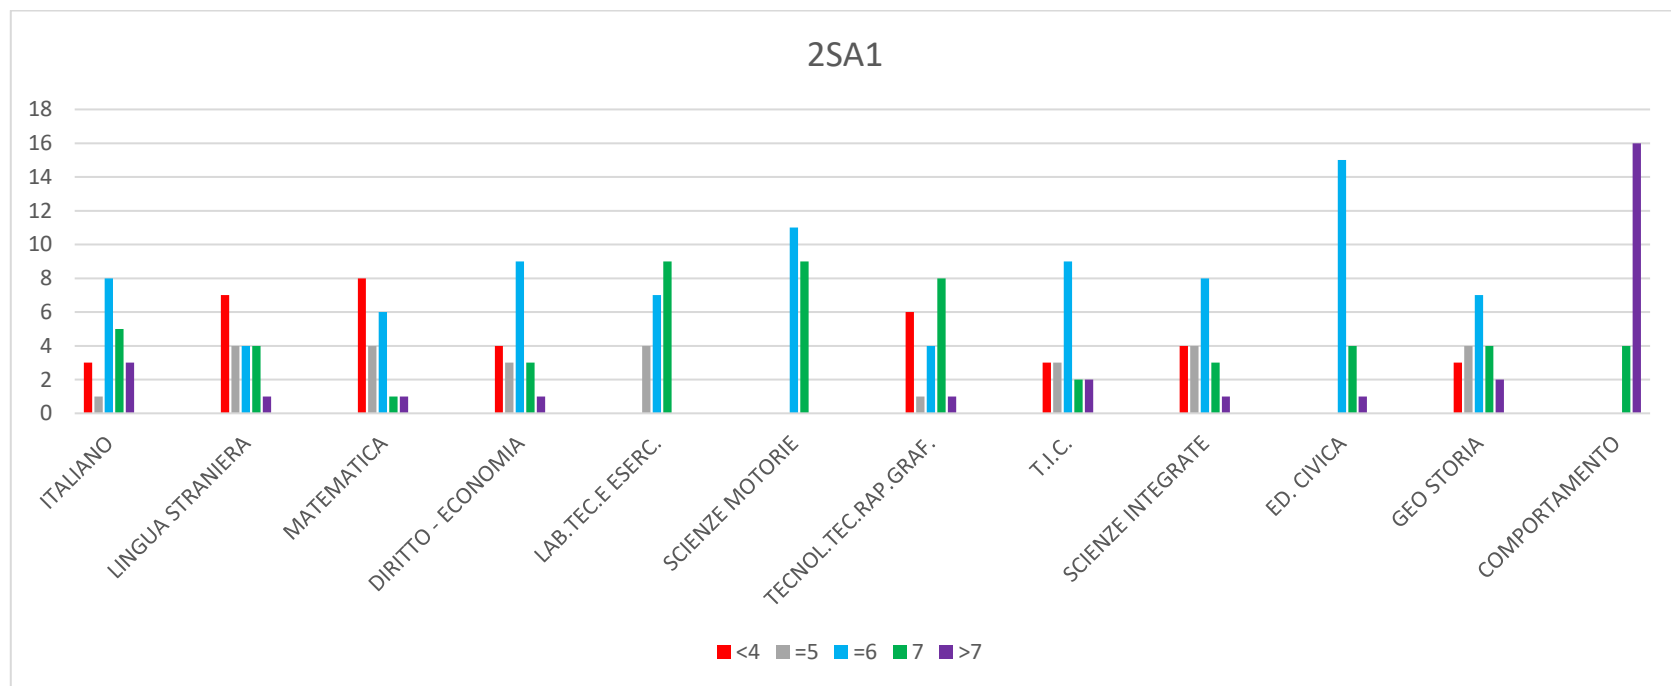

ESITI 1° QUADRIMESTRE PROFESSIONALE STATALE

	ITALIANO	LINGUA STRANIERA	MATEMATICA	DIRITTO - ECONOMIA	LAB.TEC.E ESERC.	SCIENZE MOTORIE	TECNOL.TEC.RAP.GRAF.	T.I.C.	SCIENZE INTEGRATE	ED. CIVICA	GEO STORIA	COMPORTAMENTO
2SA1												
<4	3	7	8	4	0	0	6	3	4	0	3	0
=5	1	4	4	3	4	0	1	3	4	0	4	0
=6	8	4	6	9	7	11	4	9	8	15	7	0
7	5	4	1	3	9	9	8	2	3	4	4	4
>7	3	1	1	1	0	0	1	2	1	1	2	16
	20	20	20	20	20	20	20	19	20	20	20	20