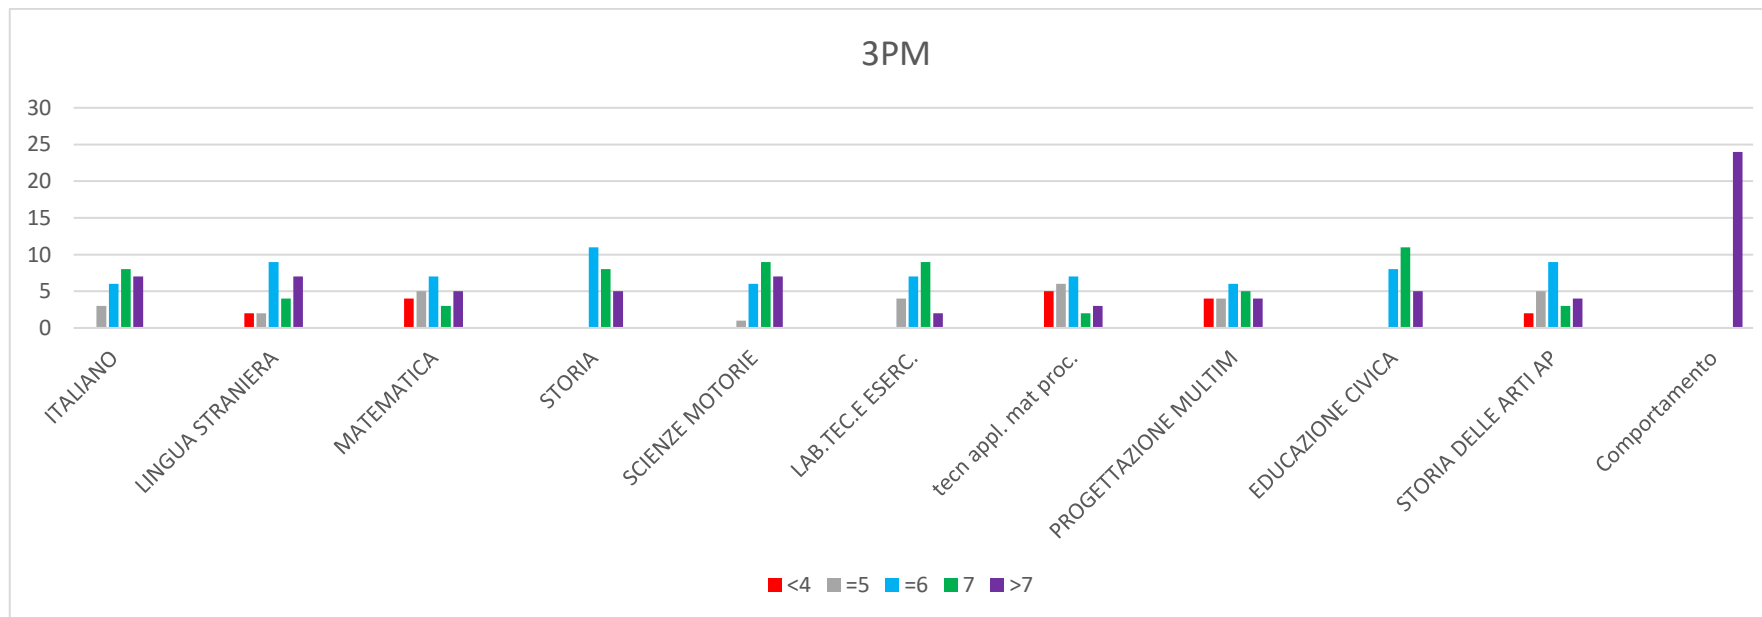

ESITI 1° QUADRIMESTRE PROFESSIONALE STATALE

	ITALIANO	LINGUA STRANIERA	MATEMATICA	STORIA	SCIENZE MOTORIE	LAB. TEC. E ESERC.	tecn appl. mat proc.	PROGETTAZIONE MULTIM	EDUCAZIONE CIVICA	STORIA DELLE ARTI AP	Comportamento
3PM											
<4	0	2	4	0	0	0	5	4	0	2	0
=5	3	2	5	0	1	4	6	4	0	5	0
=6	6	9	7	11	6	7	7	6	8	9	0
7	8	4	3	8	9	9	2	5	11	3	0
>7	7	7	5	5	7	2	3	4	5	4	24
	24	24	24	24	23	22	23	23	24	23	24