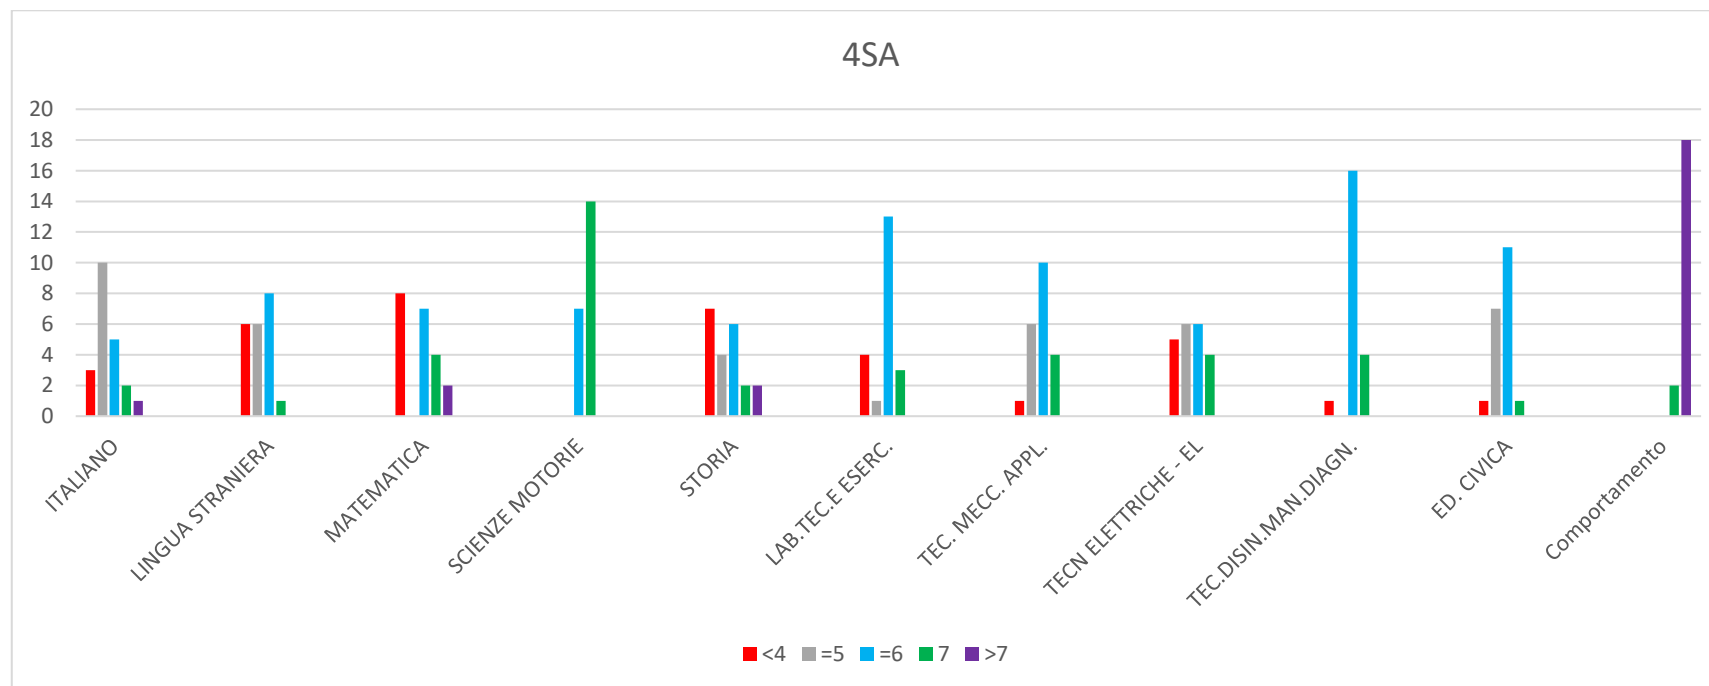

ESITI 1° QUADRIMESTRE PROFESSIONALE STATALE

4SA	ITALIANO	LINGUA STRANIERA	MATEMATICA	SCIENZE MOTORIE	STORIA	LAB. TEC. E ESERC.	TEC. MECC. APPL.	TECN ELETTRICHE - EL	TEC. DISIN. MAN. DIAGN.	ED. CIVICA	Comportamento
<4	3	6	8	0	7	4	1	5	1	1	0
=5	10	6	0	0	4	1	6	6	0	7	0
=6	5	8	7	7	6	13	10	6	16	11	0
7	2	1	4	14	2	3	4	4	4	1	2
>7	1	0	2	0	2	0	0	0	0	0	18
	21	21	21	21	21	21	21	21	21	20	20