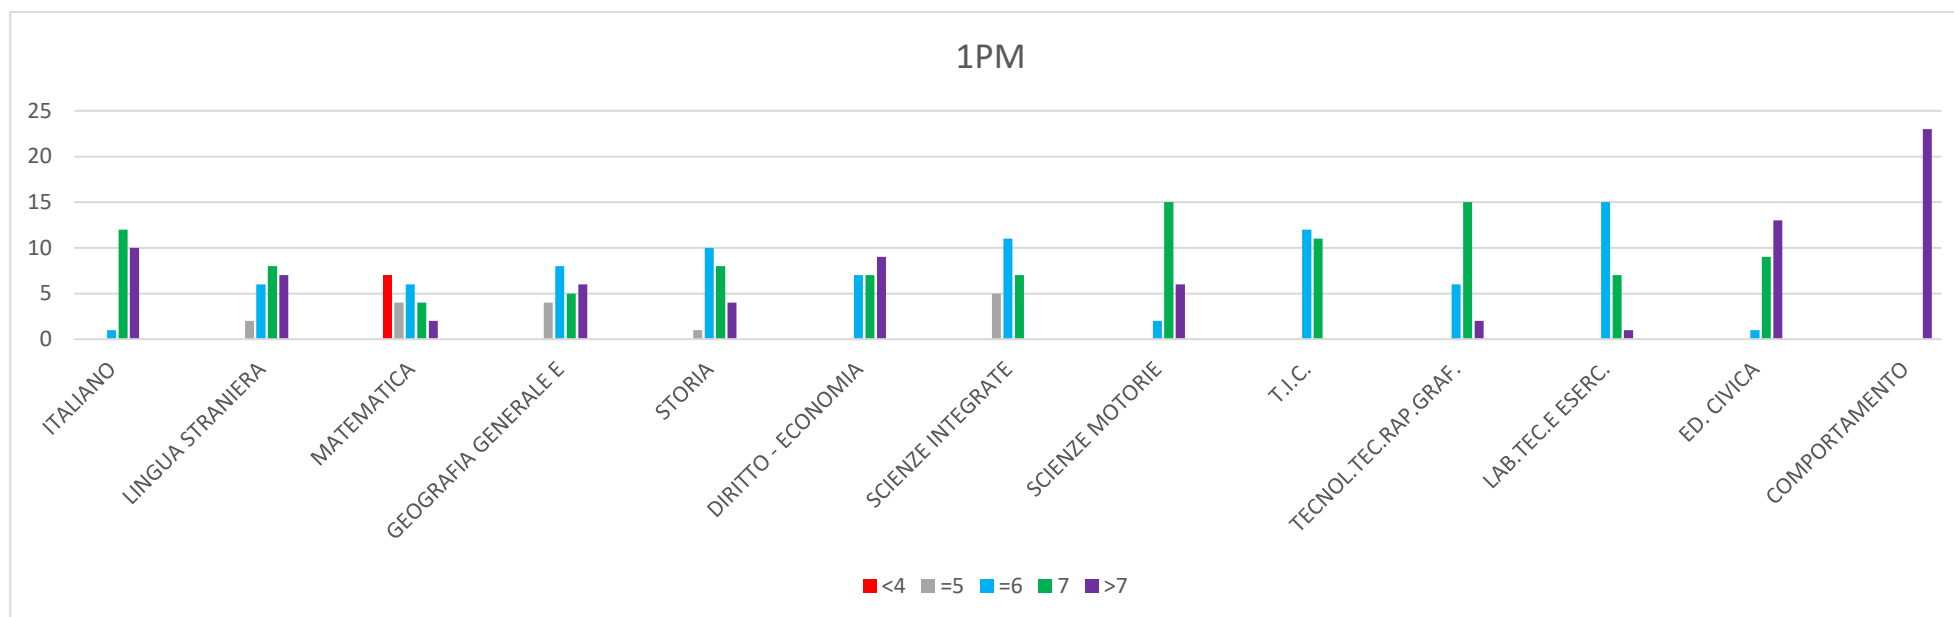

ESITI 1° QUADRIMESTRE PROFESSIONALE STATALE

	ITALIANO	LINGUA STRANIERA	MATEMATICA	GEOGRAFIA GENERALE E	STORIA	DIRITTO - ECONOMIA	SCIENZE INTEGRATE	SCIENZE MOTORIE	T.I.C.	TECNOL. TEC. RAP. GRAF.	LAB. TEC. E ESERC.	ED. CIVICA	COMPORAMENTO
1PM													
<4	0	0	7	0	0	0	0	0	0	0	0	0	0
=5	0	2	4	4	1	0	5	0	0	0	0	0	0
=6	1	6	6	8	10	7	11	2	12	6	15	1	0
7	12	8	4	5	8	7	7	15	11	15	7	9	0
>7	10	7	2	6	4	9	0	6	0	2	1	13	23
	23	23	23	23	23	23	23	23	23	23	23	23	23