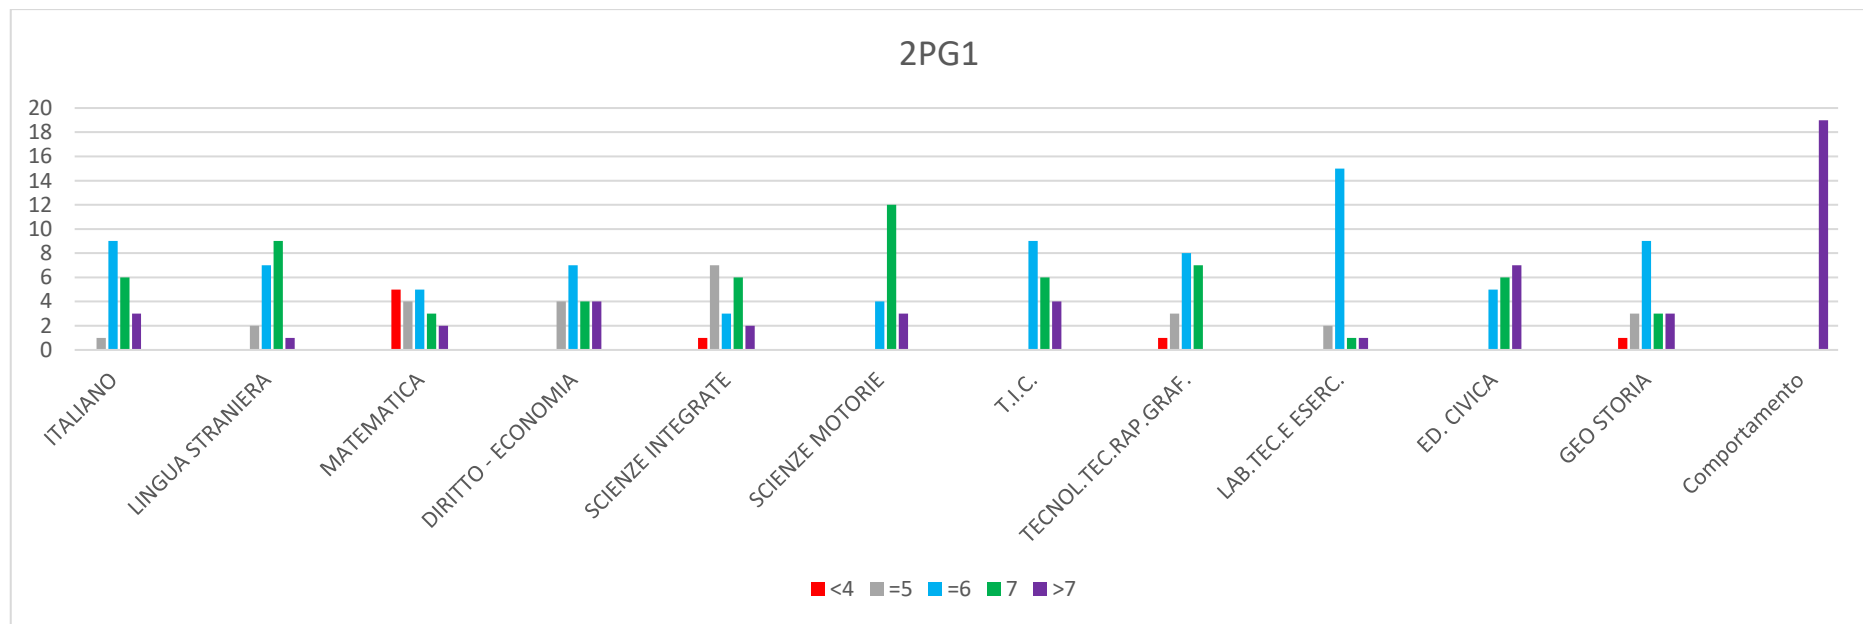

ESITI 1° QUADRIMESTRE PROFESSIONALE STATALE

2PG1	ITALIANO	LINGUA STRANIERA	MATEMATICA	DIRITTO - ECONOMIA	SCIENZE INTEGRATE	SCIENZE MOTORIE	T.I.C.	TECNOL. TEC. RAP. GRAF.	LAB. TEC. E ESERC.	ED. CIVICA	GEO STORIA	Comportamento
<4	0	0	5	0	1	0	0	1	0	0	1	0
=5	1	2	4	4	7	0	0	3	2	0	3	0
=6	9	7	5	7	3	4	9	8	15	5	9	0
7	6	9	3	4	6	12	6	7	1	6	3	0
>7	3	1	2	4	2	3	4	0	1	7	3	19
19	19	19	19	19	19	19	19	19	19	18	19	19