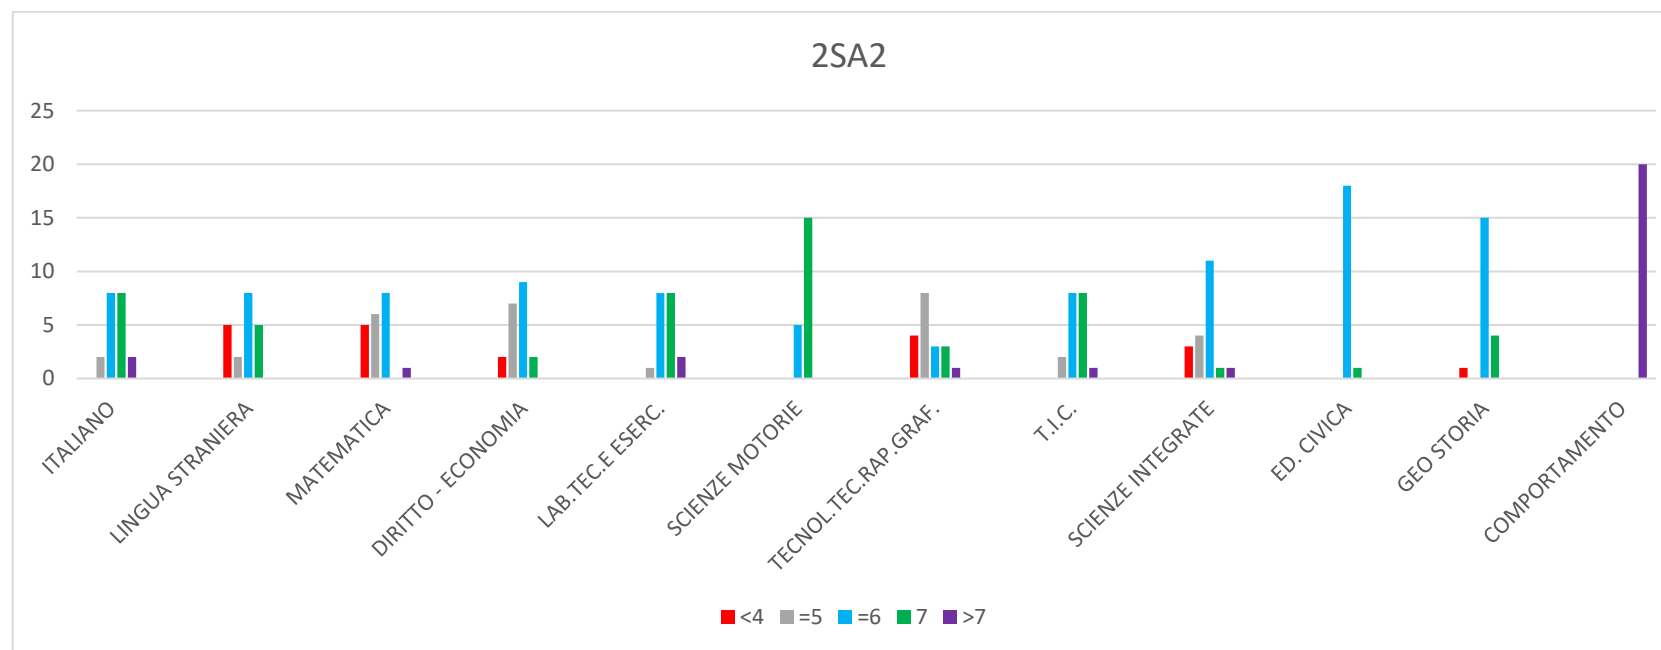

ESITI 1° QUADRIMESTRE PROFESSIONALE STATALE

	ITALIANO	LINGUA STRANIERA	MATEMATICA	DIRITTO - ECONOMIA	LAB. TEC. E ESERC.	SCIENZE MOTORIE	TECNOL. TEC. RAP. GRA F.	T.I.C.	SCIENZE INTEGRATE	ED. CIVICA	GEO STORIA	COMPORAMENTO
2SA2												
<4	0	5	5	2	0	0	4	0	3	0	1	0
=5	2	2	6	7	1	0	8	2	4	0	0	0
=6	8	8	8	9	8	5	3	8	11	18	15	0
7	8	5	0	2	8	15	3	8	1	1	4	0
>7	2	0	1	0	2	0	1	1	1	0	0	20
	20	20	20	20	19	20	19	19	20	19	20	20