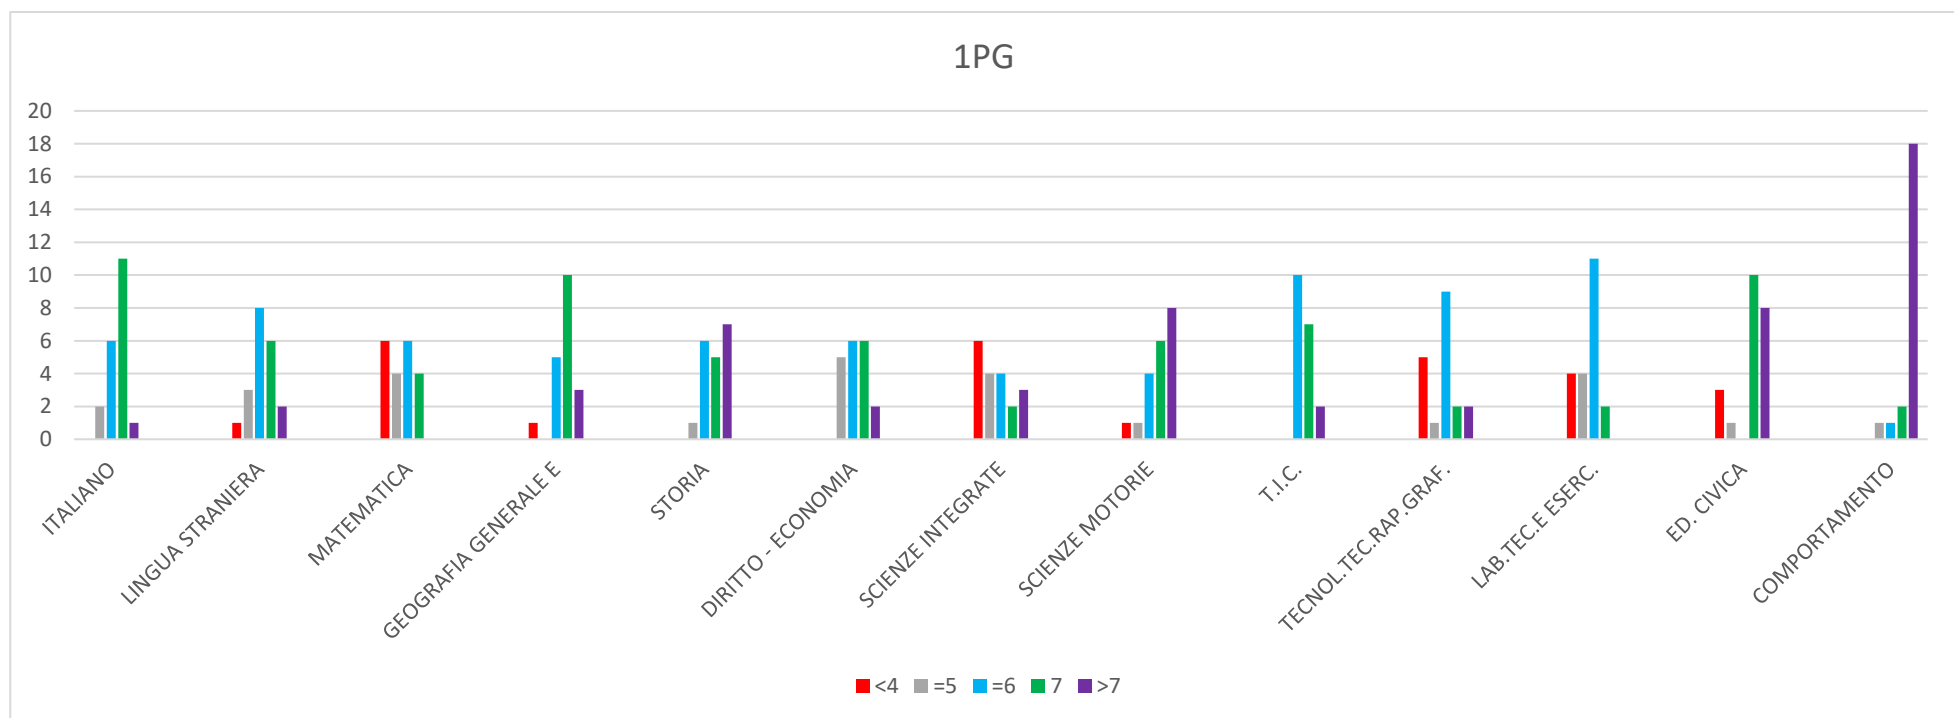

# ESITI 1° QUADRIMESTRE PROFESSIONALE STATALE

1PG	ITALIANO	LINGUA STRANIERA	MATEMATICA	GEOGRAFIA GENERALE E	STORIA	DIRITTO - ECONOMIA	SCIENZE INTEGRATE	SCIENZE MOTORIE	T.I.C.	TECNOL.TEC.RAP.GRAF.	LAB.TEC.E ESERC.	ED. CIVICA	COMPORTAMENTO
<4	0	1	6	1	0	0	6	1	0	5	4	3	0
=5	2	3	4	0	1	5	4	1	0	1	4	1	1
=6	6	8	6	5	6	6	4	4	0	9	11	0	1
7	11	6	4	10	5	6	2	6	0	2	2	10	2
>7	1	2	0	3	7	2	3	8	0	2	0	8	18
	20	20	20	19	19	19	19	20	0	19	21	22	22