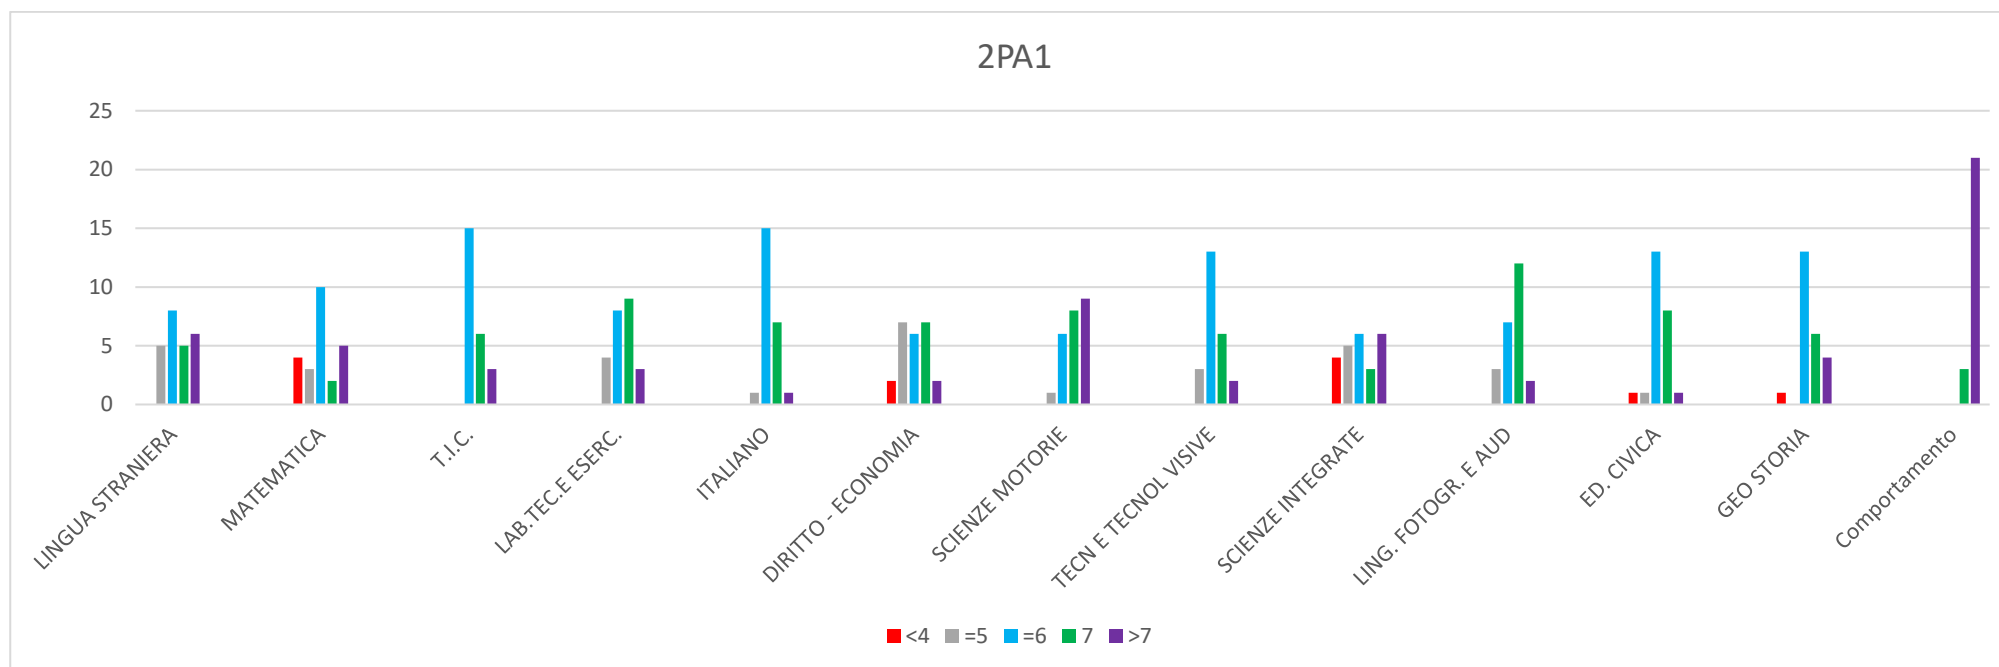

ESITI 1° QUADRIMESTRE PROFESSIONALE STATALE

	LINGUA STRANIERA	MATEMATICA	T.I.C.	LAB. TEC. E ESERC.	ITALIANO	DIRITTO - ECONOMIA	SCIENZE MOTORIE	TECN E TECNOLOGIE VISIVE	SCIENZE INTEGRATE	LING. FOTOGRAF. E AUDIO	ED. CIVICA	GEOGRAFIA	Comportamento
2PA1													
<4	0	4	0	0	0	2	0	0	4	0	1	1	0
=5	5	3	0	4	1	7	1	3	5	3	1	0	0
=6	8	10	15	8	15	6	6	13	6	7	13	13	0
7	5	2	6	9	7	7	8	6	3	12	8	6	3
>7	6	5	3	3	1	2	9	2	6	2	1	4	21
	24	24	24	24	24	24	24	24	24	24	24	24	24