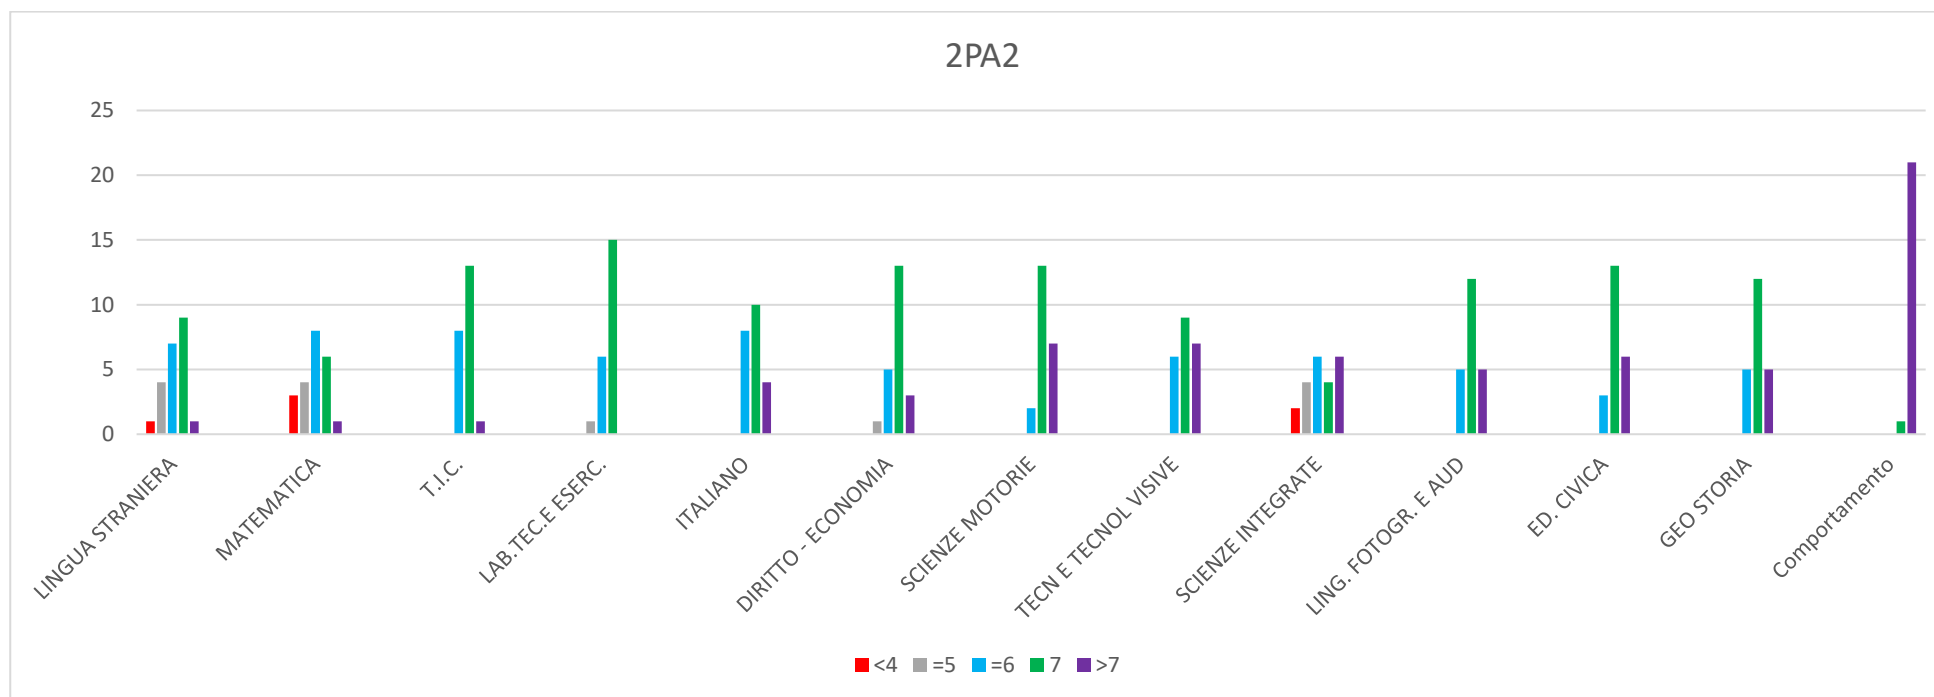

ESITI 1° QUADRIMESTRE PROFESSIONALE STATALE

	LINGUA STRANIERA	MATEMATICA	T.I.C.	LAB.TEC.E ESERC.	ITALIANO	DIRITTO - ECONOMIA	SCIENZE MOTORIE	TECN E TECNOL VISIVE	SCIENZE INTEGRATE	LING. FOTOGR. E AUD	ED. CIVICA	GEO STORIA	Comportamento
2PA1													
<4	1	3	0	0	0	0	0	0	2	0	0	0	0
=5	4	4	0	1	0	1	0	0	4	0	0	0	0
=6	7	8	8	6	8	5	2	6	6	5	3	5	0
7	9	6	13	15	10	13	13	9	4	12	13	12	1
>7	1	1	1	0	4	3	7	7	6	5	6	5	21
	22	22	22	22	22	22	22	22	22	22	22	22	22