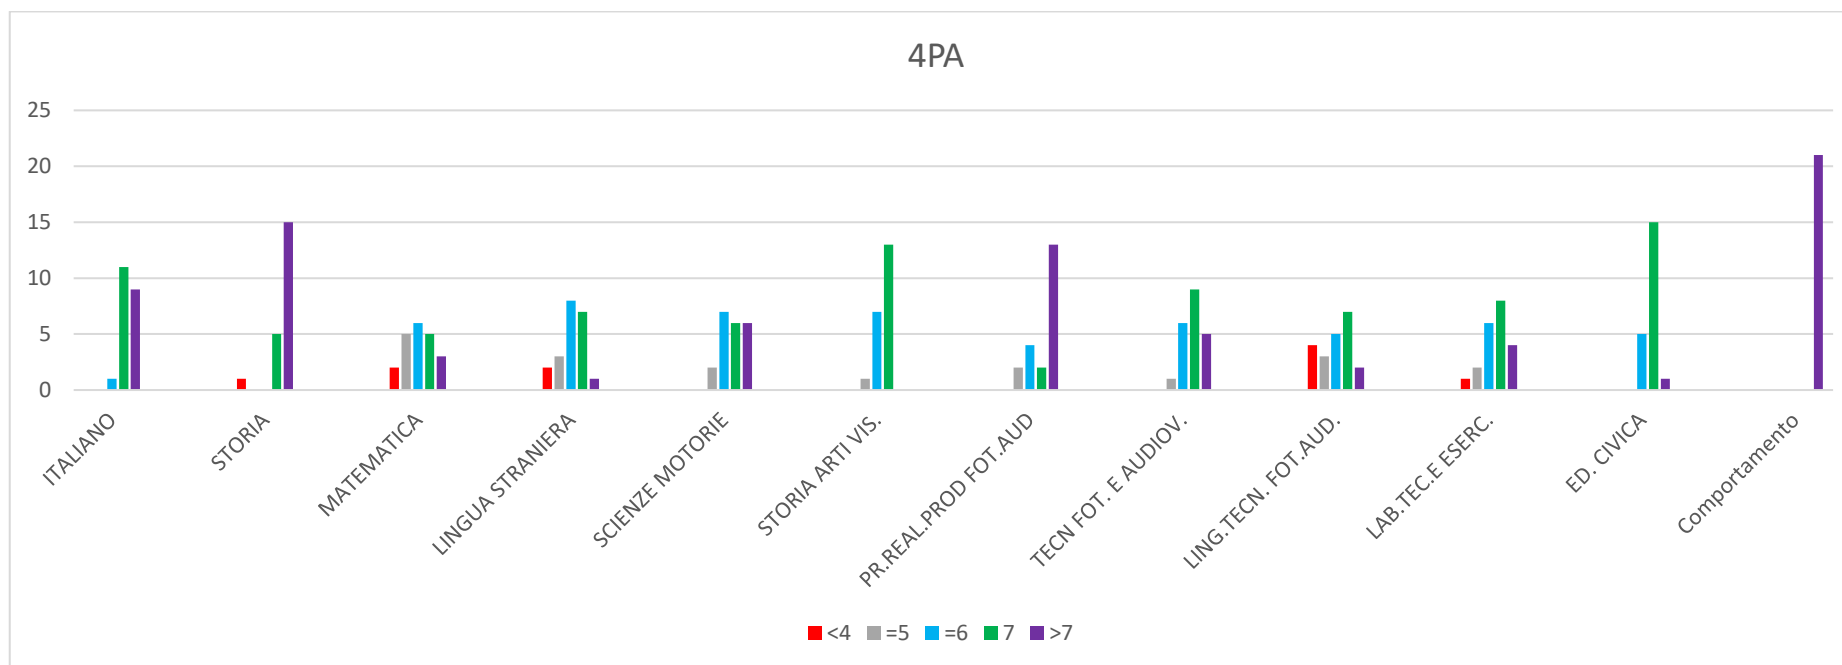

ESITI 1° QUADRIMESTRE PROFESSIONALE STATALE

	ITALIANO	STORIA	MATEMATICA	LINGUA STRANIERA	SCIENZE MOTORIE	STORIA ARTI VIS.	PR.REAL.PROD FOT.AUD	TECN FOT. E AUDIOV.	LING.TECN. FOT.AUD.	LAB.TEC.E ESERC.	ED. CIVICA	Comportamento
4PA												
<4	0	1	2	2	0	0	0	0	4	1	0	0
=5	0	0	5	3	2	1	2	1	3	2	0	0
=6	1	0	6	8	7	7	4	6	5	6	5	0
7	11	5	5	7	6	13	2	9	7	8	15	0
>7	9	15	3	1	6	0	13	5	2	4	1	21
	21	21	21	21	21	21	21	21	21	21	21	21