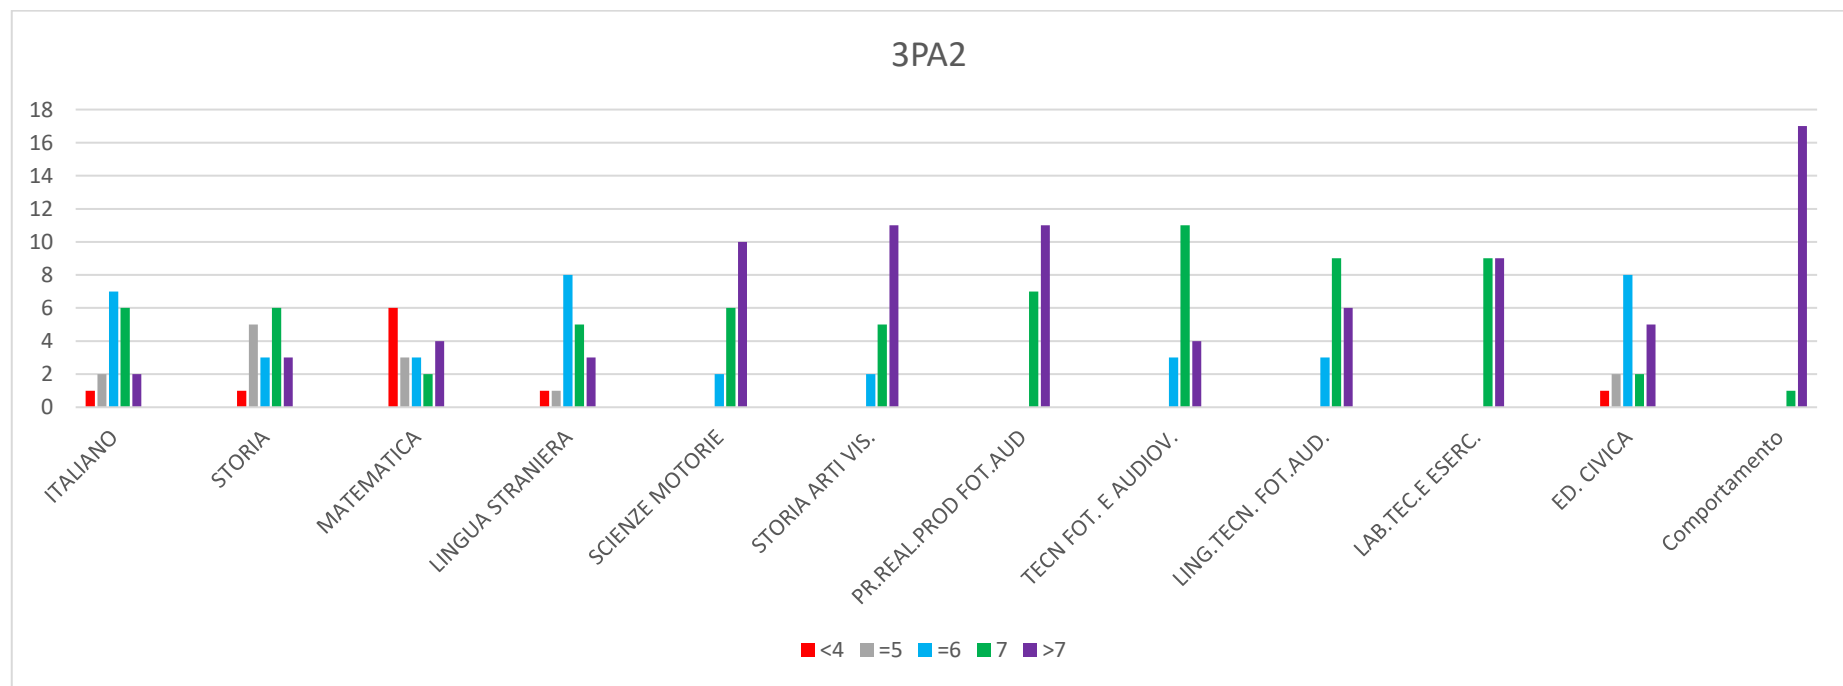

ESITI 1° QUADRIMESTRE PROFESSIONALE STATALE

	ITALIANO	STORIA	MATEMATICA	LINGUA STRANIERA	SCIENZE MOTORIE	STORIA ARTI VIS.	PR.REAL.PROD.FOT.AUD	TECN.FOT. E AUDIOV.	LING.TECN. FOT.AUD.	LAB.TEC.E ESERC.	ED. CIVICA	Comportamento
3PA2												
<4	1	1	6	1	0	0	0	0	0	0	1	0
=5	2	5	3	1	0	0	0	0	0	0	2	0
=6	7	3	3	8	2	2	0	3	3	0	8	0
7	6	6	2	5	6	5	7	11	9	9	2	1
>7	2	3	4	3	10	11	11	4	6	9	5	17
	18	18	18	18	18	18	18	18	18	18	18	18