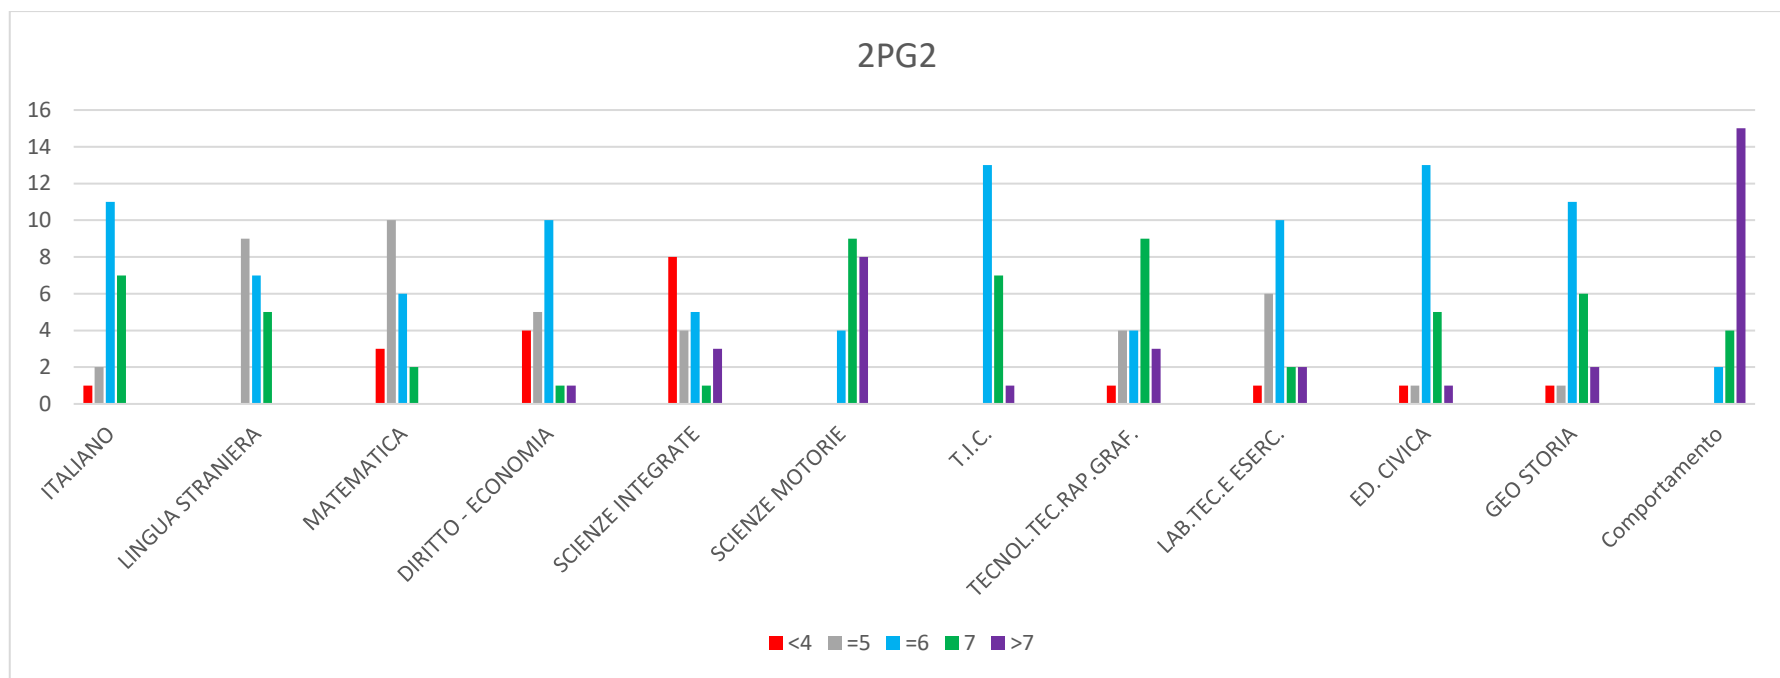

ESITI 1° QUADRIMESTRE PROFESSIONALE STATALE

	ITALIANO	LINGUA STRANIERA	MATEMATICA	DIRITTO - ECONOMIA	SCIENZE INTEGRATE	SCIENZE MOTORIE	T.I.C.	TECNOL. TEC. RAP. GRAF.	LAB. TEC. E ESERC.	ED. CIVICA	GEO STORIA	Comportamento
2PG2												
<4	1	0	3	4	8	0	0	1	1	1	1	0
=5	2	9	10	5	4	0	0	4	6	1	1	0
=6	11	7	6	10	5	4	13	4	10	13	11	2
7	7	5	2	1	1	9	7	9	2	5	6	4
>7	0	0	0	1	3	8	1	3	2	1	2	15
	21	21	21	21	21	21	21	21	21	21	21	21