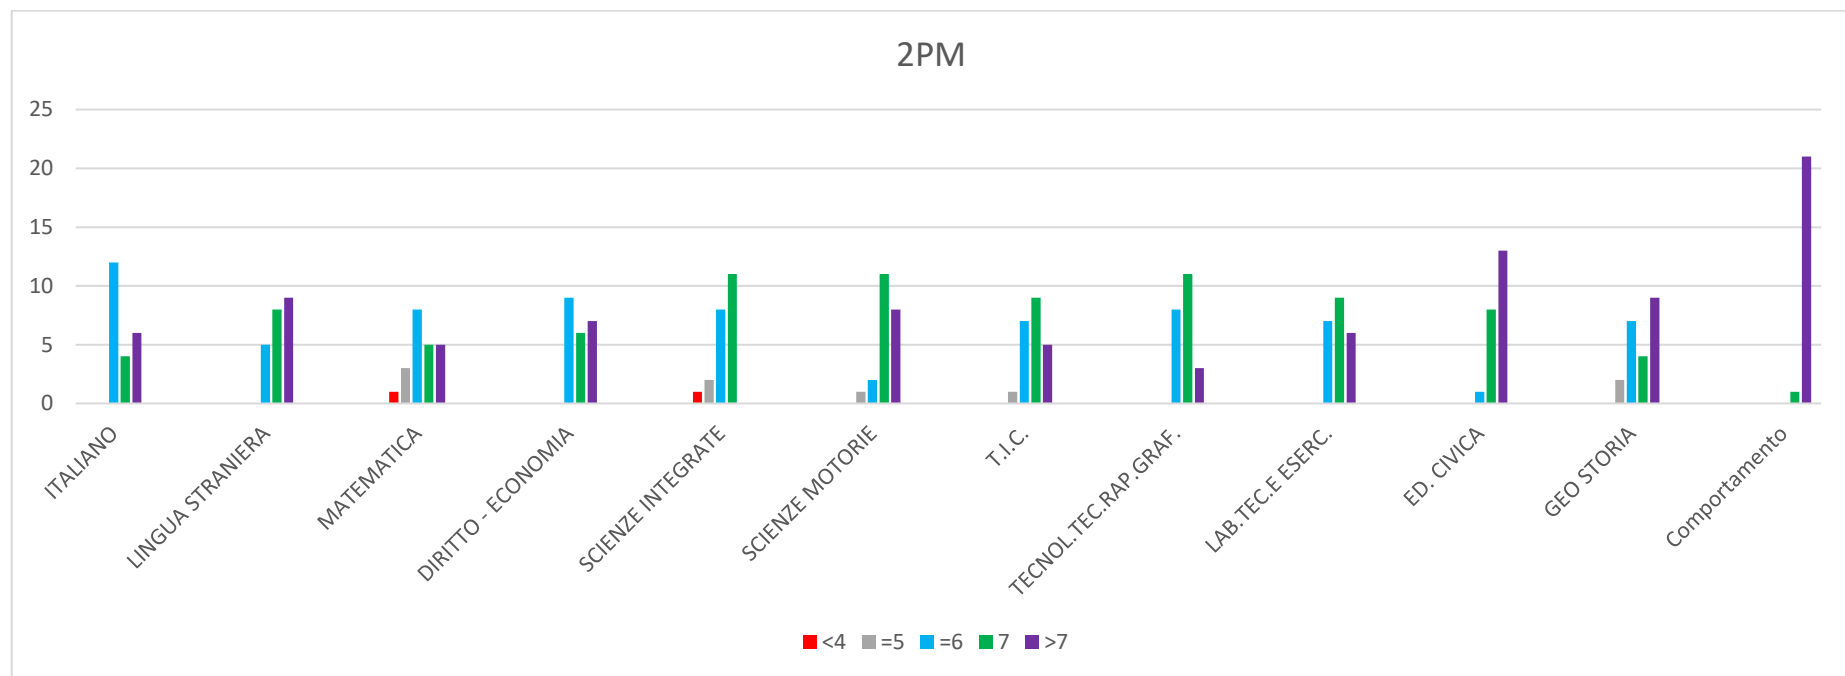

ESITI 1° QUADRIMESTRE PROFESSIONALE STATALE

	ITALIANO	LINGUA STRANIERA	MATEMATICA	DIRITTO - ECONOMIA	SCIENZE INTEGRATE	SCIENZE MOTORIE	T.I.C.	TECNOL. TEC. RAP. GRA F.	LAB. TEC. E ESERC.	ED. CIVICA	GEO STORIA	Comportamento
2PM												
<4	0	0	1	0	1	0	0	0	0	0	0	0
=5	0	0	3	0	2	1	1	0	0	0	2	0
=6	12	5	8	9	8	2	7	8	7	1	7	0
7	4	8	5	6	11	11	9	11	9	8	4	1
>7	6	9	5	7	0	8	5	3	6	13	9	21
	22	22	22	22	22	22	22	22	22	22	22	22