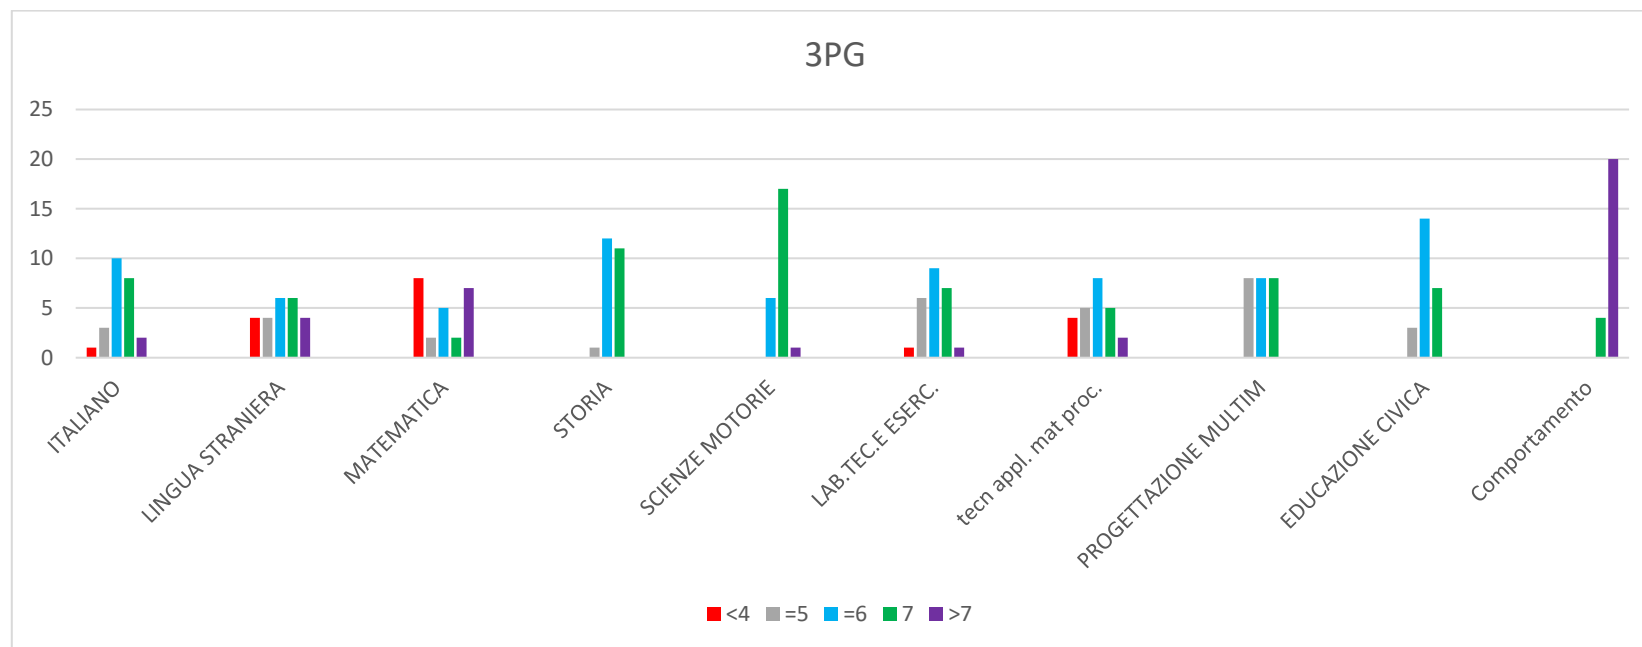

ESITI 1° QUADRIMESTRE PROFESSIONALE STATALE

	ITALIANO	LINGUA STRANIERA	MATEMATICA	STORIA	SCIENZE MOTORIE	LAB.TEC.E ESERC.	tecn appl. mat proc.	PROGETTAZIONE MULTIM	EDUCAZIONE CIVICA	Comportamento
3PG										
<4	1	4	8	0	0	1	4	0	0	0
=5	3	4	2	1	0	6	5	8	3	0
=6	10	6	5	12	6	9	8	8	14	0
7	8	6	2	11	17	7	5	8	7	4
>7	2	4	7	0	1	1	2	0	0	20
	24	24	24	24	24	24	24	24	24	24