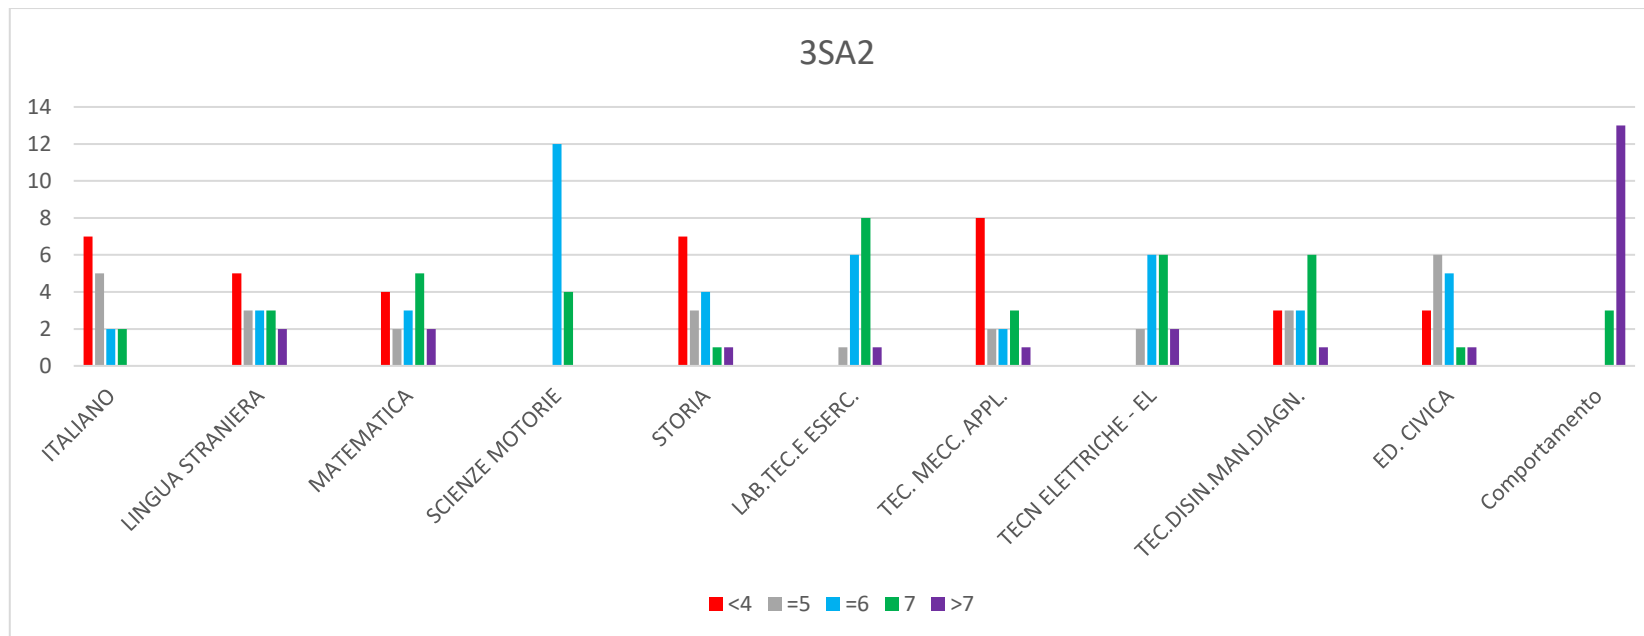

ESITI 1° QUADRIMESTRE PROFESSIONALE STATALE

	ITALIANO	LINGUA STRANIERA	MATEMATICA	SCIENZE MOTORIE	STORIA	LAB.TEC.E ESERC.	TEC. MECC. APPL.	TECN ELETTRICHE - EL	TEC.DISIN.MAN.DIAGN.	ED. CIVICA	Comportamento
3SA2											
<4	7	5	4	0	7	0	8	0	3	3	0
=5	5	3	2	0	3	1	2	2	3	6	0
=6	2	3	3	12	4	6	2	6	3	5	0
7	2	3	5	4	1	8	3	6	6	1	3
>7	0	2	2	0	1	1	1	2	1	1	13
	16	16	16	16	16	16	16	16	16	16	16