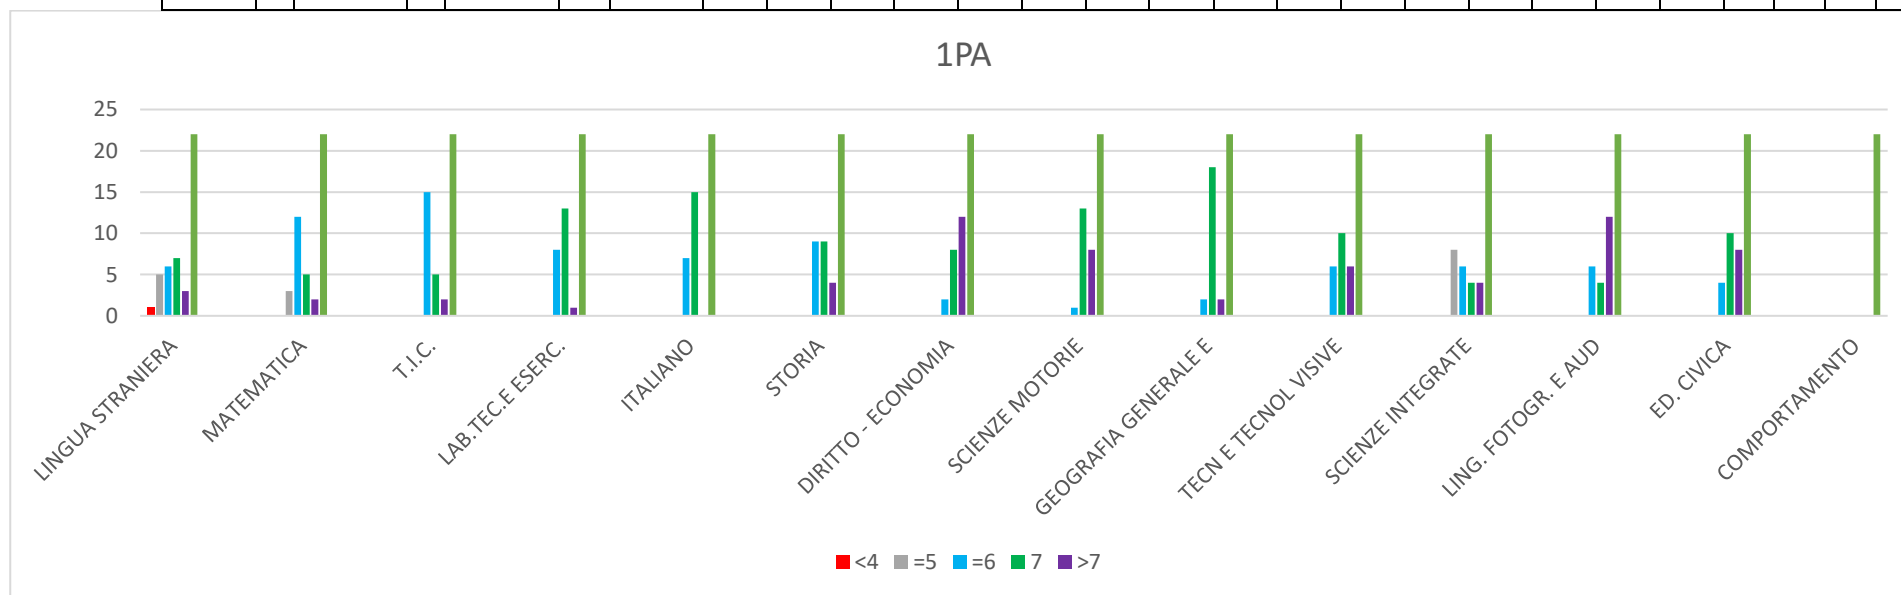

# ESITI 1° QUADRIMESTRE PROFESSIONALE STATALE

1PG	ITALIANO	LINGUA STRANIERA	MATEMATICA	GEOGRAFIA GENERALE E	STORIA	DIRITTO - ECONOMIA	SCIENZE INTEGRATE	SCIENZE MOTORIE	T.I.C.	TECNOL.TEC.RAP.GRAF.	LAB.TEC.E ESERC.	ED. CIVICA	COMPORTAMENTO
<4	0	1	6	1	0	0	6	1	0	5	4	3	0
=5	2	3	4	0	1	5	4	1	0	1	4	1	1
=6	6	8	6	5	6	6	4	4	0	9	11	0	1
7	11	6	4	10	5	6	2	6	0	2	2	10	2
>7	1	2	0	3	7	2	3	8	0	2	0	8	18
	20	20	20	19	19	19	19	20	0	19	21	22	22