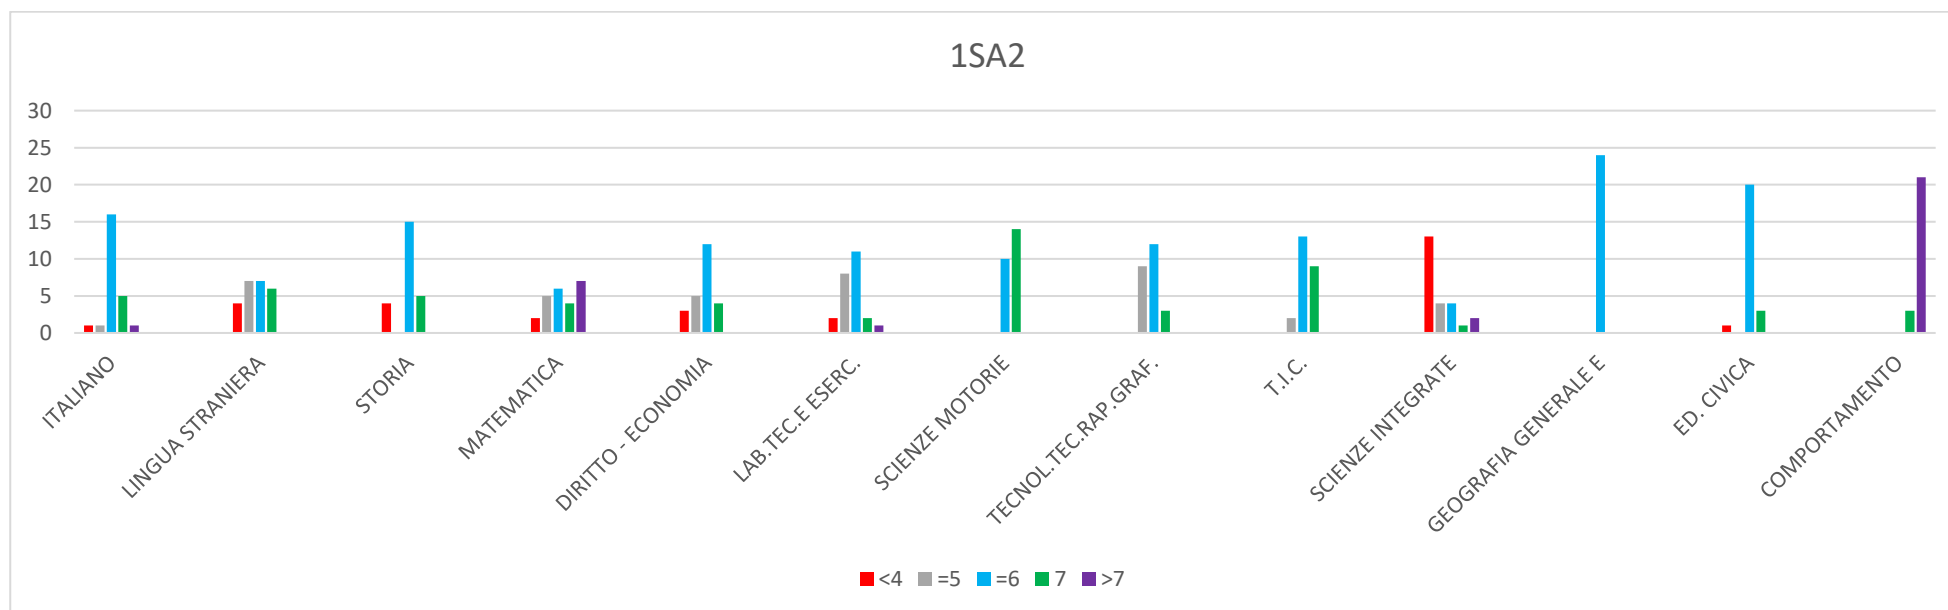

ESITI 1° QUADRIMESTRE PROFESSIONALE STATALE

	ITALIANO	LINGUA STRANIERA	STORIA	MATEMATICA	DIRITTO - ECONOMIA	LAB.TEC.E ESERC.	SCIENZE MOTORIE	TECNOL.TEC.RAP.GRAF.	T.I.C.	SCIENZE INTEGRATE	GEOGRAFIA GENERALE E	ED. CIVICA	COMPORTAMENTO
1SA2													
<4	1	4	4	2	3	2	0	0	0	13	0	1	0
=5	1	7	0	5	5	8	0	9	2	4	0	0	0
=6	16	7	15	6	12	11	10	12	13	4	24	20	0
7	5	6	5	4	4	2	14	3	9	1	0	3	3
>7	1	0	0	7	0	1	0	0	0	2	0	0	21
	24	24	24	24	24	24	24	24	24	24	24	24	24